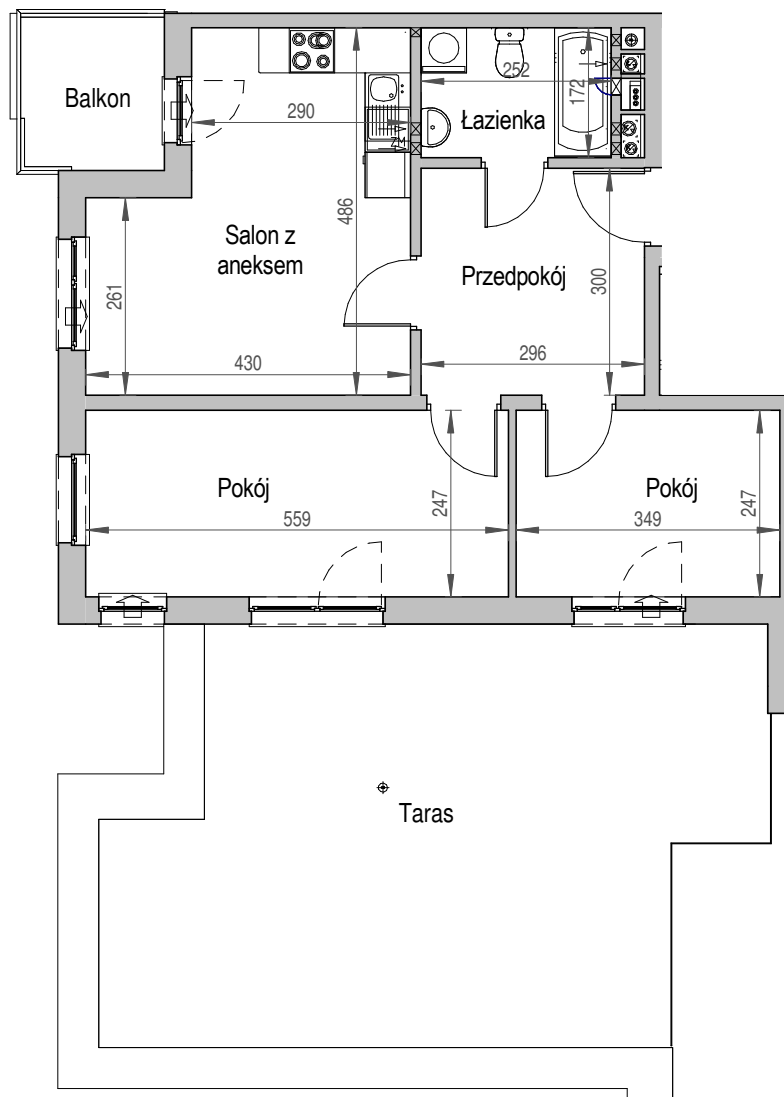

SCHEMAT BUDYNKU

SCHEMAT OSIEDLA

SCHEMAT MIESZKANIA

6 Piętro  
Klatka: D  
Mieszkanie: 7F

Przedpokój	8.87 m <sup>2</sup>
Łazienka	4.33 m <sup>2</sup>
Salon z aneksem	17.72 m <sup>2</sup>
Pokój	8.62 m <sup>2</sup>
Pokój	13.81 m <sup>2</sup>
Suma ogólna:	53,35 m <sup>2</sup>
Balkon	3,95 m <sup>2</sup>
Taras	42,35 m <sup>2</sup>