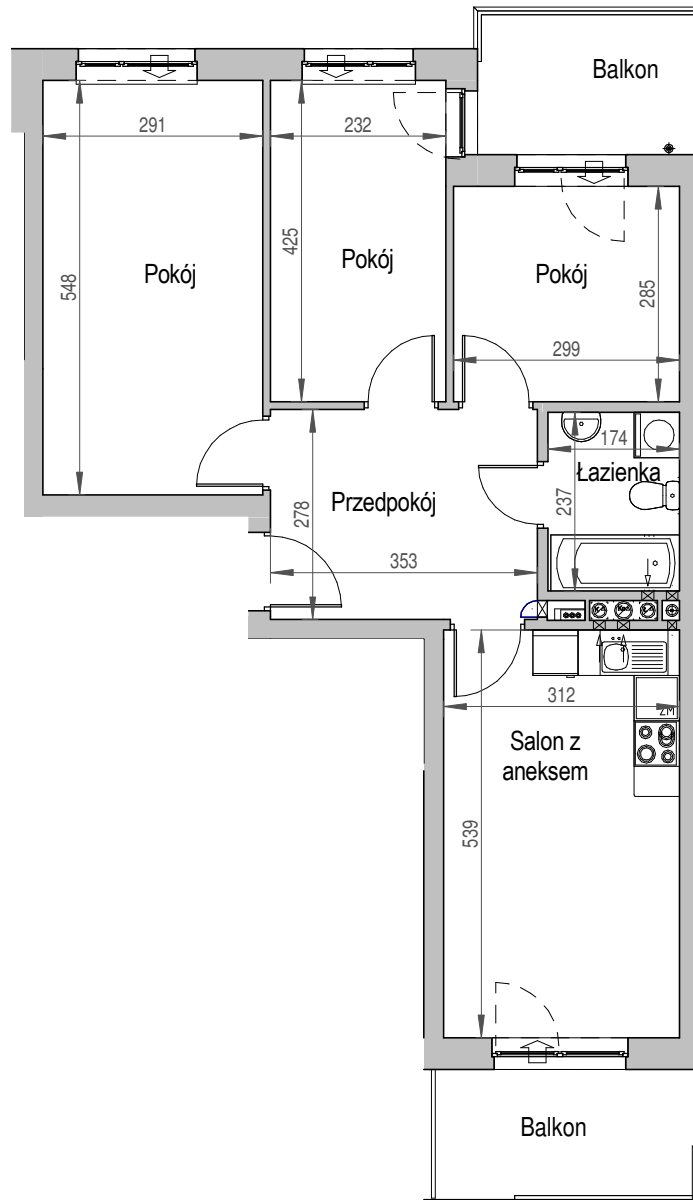

SCHEMAT BUDYNKU

SCHEMAT OSIEDLA

SCHEMAT MIESZKANIA

3 Piętro **Klatka: B**
Mieszkanie: 4A

| | |
|-----------------|----------------------|
| Przedpokój | 9.81 m ² |
| Łazienka | 4.11 m ² |
| Salon z aneksem | 16.82 m ² |
| Pokój | 15.95 m ² |
| Pokój | 9.86 m ² |
| Pokój | 8.52 m ² |
| Suma ogólna: | 65,07 m ² |
| Balkon | 5,31 m ² |
| Balkon | 6,47 m ² |