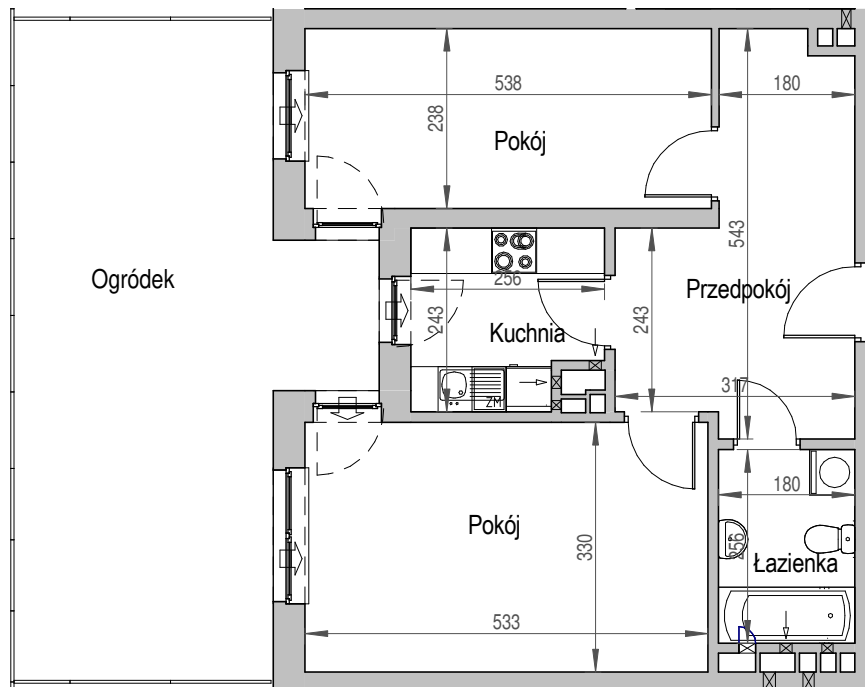

SCHEMAT BUDYNKU

SCHEMAT OSIEDLA

SCHEMAT MIESZKANIA

Klatka: D Mieszkanie: 1I	
Przedpokój	12,87 m <sup>2</sup>
Łazienka	4,61 m <sup>2</sup>
Kuchnia	5,74 m <sup>2</sup>
Pokój	17,59 m <sup>2</sup>
Pokój	12,79 m <sup>2</sup>
Suma ogólna:	53,60 m <sup>2</sup>
Ogródek	32,73 m <sup>2</sup>