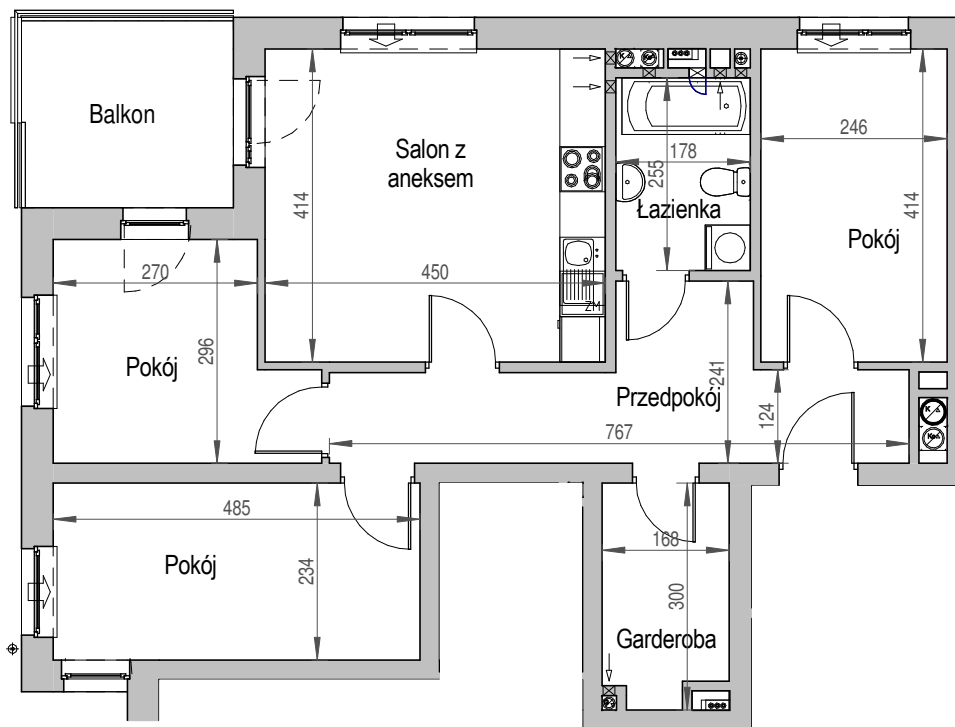

SCHEMAT BUDYNKU

SCHEMAT OSIEDLA

SCHEMAT MIESZKANIA

2 Piętro

Klatka: A
Mieszkanie: 3D

Przedpokój	11.49 m ²
Łazienka	4.54 m ²
Salon z aneksem	18.63 m ²
Pokój	11.35 m ²
Pokój	9.05 m ²
Pokój	10.18 m ²
Garderoba	4.70 m ²
Suma ogólna:	69,94 m ²
Balkon	7,06 m ²