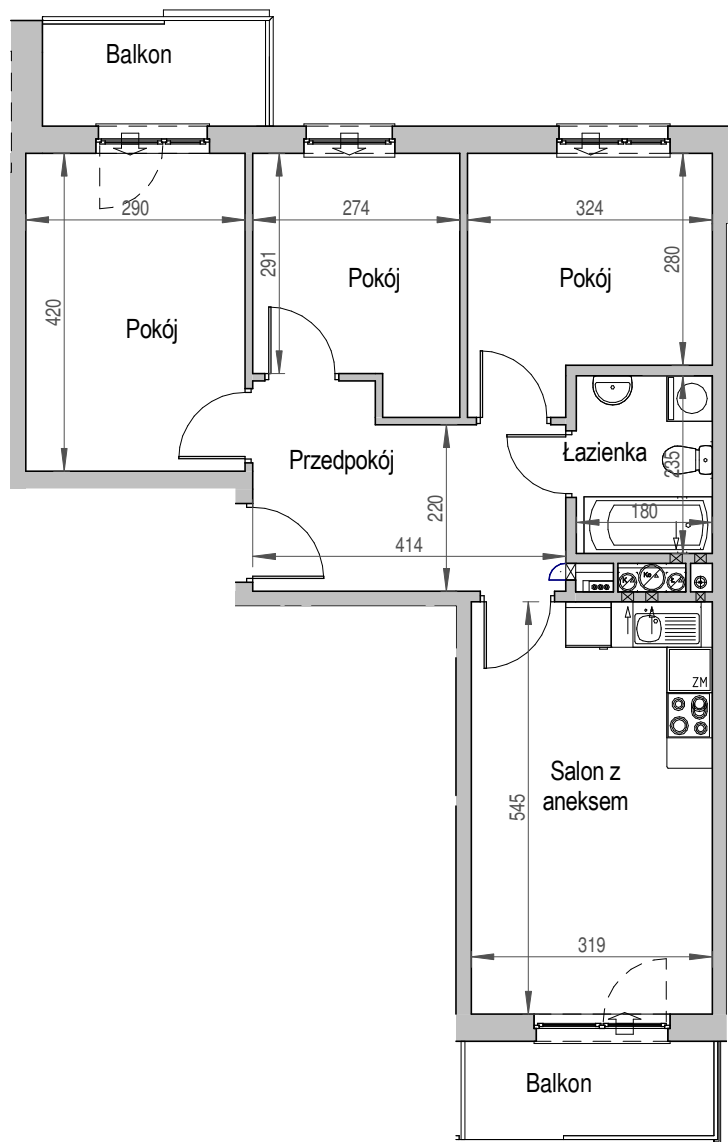

SCHEMAT BUDYNKU

SCHEMAT OSIEDLA

SCHEMAT MIESZKANIA

7 Piętro		Klatka: C
		Mieszkanie: 8A
Przedpokój	10.05 m <sup>2</sup>	
Łazienka	4.23 m <sup>2</sup>	
Salon z aneksem	17.39 m <sup>2</sup>	
Pokój	12.18 m <sup>2</sup>	
Pokój	8.57 m <sup>2</sup>	
Pokój	9.97 m <sup>2</sup>	
Suma ogólna:	62,39 m <sup>2</sup>	
Balkon	4,20 m <sup>2</sup>	
Balkon	4,52 m <sup>2</sup>	