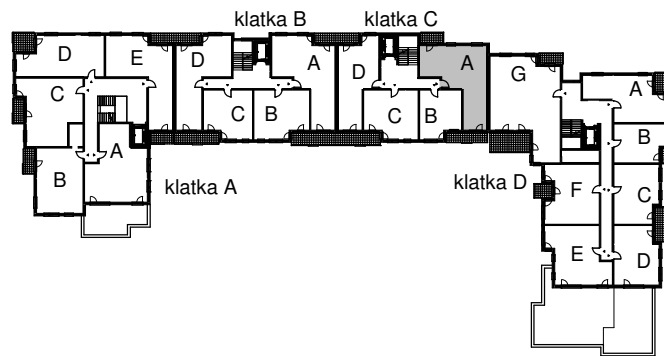

# KARTA LOKALU MIESZKALNEGO

WROCLAWSKIE PRZEDSIĘBIORSTWO  
BUDOWNICTWA MIESZKANIOWEGO

"MÓJ DOM" S.A.

ul. Powstańców Śląskich 2-4  
53-333 WROCLAW

BUDYNEK MIESZKALNY WIELORODZINNY  
Wrocław, ul. Słonimskiego/Rychtańska

SCHEMAT BUDYNKU

SCHEMAT OSIEDLA

SCHEMAT MIESZKANIA

7 Piętro		Klatka: C
		Mieszkanie: 8A
Przedpokój	10.05 m <sup>2</sup>	
Łazienka	4.23 m <sup>2</sup>	
Salon z aneksem	17.39 m <sup>2</sup>	
Pokój	12.18 m <sup>2</sup>	
Pokój	8.57 m <sup>2</sup>	
Pokój	9.97 m <sup>2</sup>	
Suma ogólna:	62,39 m <sup>2</sup>	
Balkon	4,20 m <sup>2</sup>	
Balkon	4,52 m <sup>2</sup>	