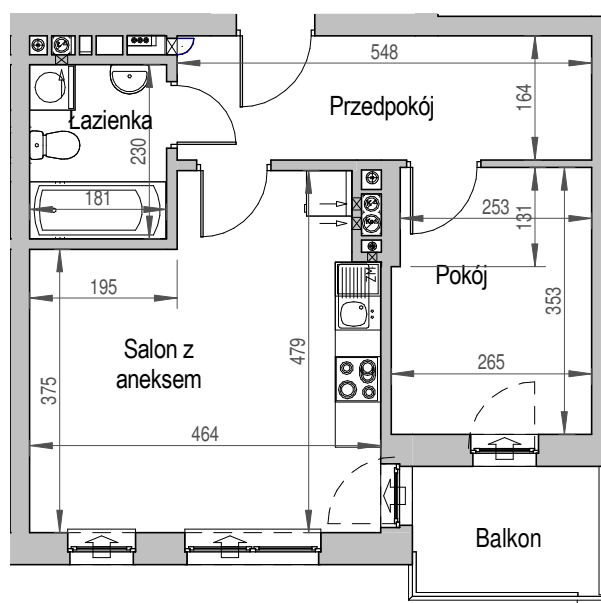

SCHEMAT BUDYNKU

SCHEMAT OSIEDLA

SCHEMAT MIESZKANIA

**4 Piętro** **Klatka: B**  
**Mieszkanie: 5B**

Przedpokój	8.99 m <sup>2</sup>
Łazienka	4.16 m <sup>2</sup>
Salon z aneksem	19.74 m <sup>2</sup>
Pokój	9.20 m <sup>2</sup>
Suma ogólna:	42.09 m <sup>2</sup>
Balkon	3.58 m <sup>2</sup>