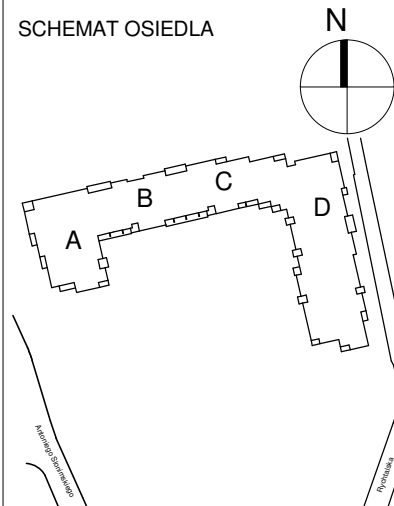

# KARTA LOKALU MIESZKALNEGO

WROCLAWSKIE PRZEDSIĘBIORSTWO  
BUDOWNICTWA MIESZKANIOWEGO

"MÓJ DOM" S.A.

ul. Powstańców Śląskich 2-4  
53-333 WROCLAW

BUDYNEK MIESZKALNY WIELORODZINNY  
Wrocław, ul. Słonimskiego/Rychtańska

SCHEMAT BUDYNKU

SCHEMAT OSIEDLA

SCHEMAT MIESZKANIA

**4 Piętro** **Klatka: B**  
**Mieszkanie: 5B**

Przedpokój	8.99 m <sup>2</sup>
Łazienka	4.16 m <sup>2</sup>
Salon z aneksem	19.74 m <sup>2</sup>
Pokój	9.20 m <sup>2</sup>
Suma ogólna:	42.09 m <sup>2</sup>
Balkon	3.58 m <sup>2</sup>

**Uwaga:**

- powierzchnie podano z uwzględnieniem okładzin tynkowych - przyjęto grubość wykończenia 1cm.