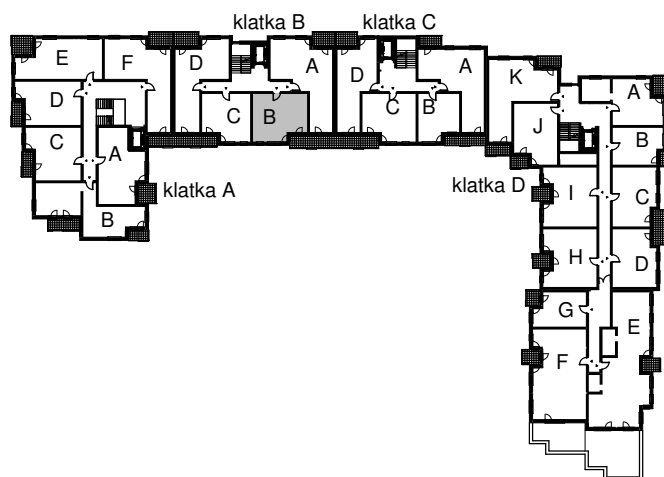

# KARTA LOKALU MIESZKALNEGO

WROCLAWSKIE PRZEDSIĘBIORSTWO  
BUDOWNICTWA MIESZKANIOWEGO

"MÓJ DOM" S.A.

ul. Powstańców Śląskich 2-4  
53-333 WROCLAW

BUDYNEK MIESZKALNY WIELORODZINNY  
Wrocław, ul. Słonimskiego/Rychtańska

SCHEMAT BUDYNKU

SCHEMAT OSIEDLA

SCHEMAT MIESZKANIA

**4 Piętro** **Klatka: B**  
**Mieszkanie: 5B**

Przedpokój	8.99 m <sup>2</sup>
Łazienka	4.16 m <sup>2</sup>
Salon z aneksem	19.74 m <sup>2</sup>
Pokój	9.20 m <sup>2</sup>
Suma ogólna:	42.09 m <sup>2</sup>
Balkon	3.58 m <sup>2</sup>