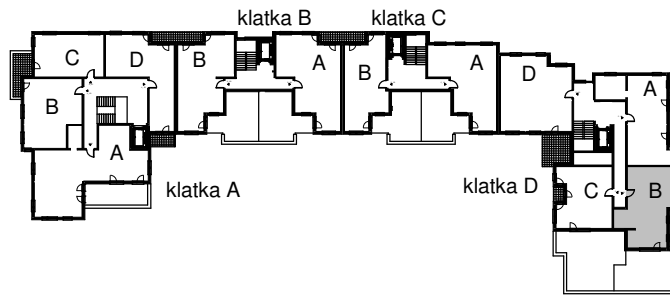

# KARTA LOKALU MIESZKALNEGO

WROCLAWSKIE PRZEDSIĘBIORSTWO  
BUDOWNICTWA MIESZKANIOWEGO

"MÓJ DOM" S.A.

ul. Powstańców Śląskich 2-4  
53-333 WROCLAW

BUDYNEK MIESZKALNY WIELORODZINNY  
Wrocław, ul. Słonimskiego/Rychtańska

SCHEMAT BUDYNKU

SCHEMAT OSIEDLA

SCHEMAT MIESZKANIA

8 Piętro **Klatka: D**  
**Mieszkanie: 9B**

Przedpokój	8,57 m <sup>2</sup>
Łazienka	6,57 m <sup>2</sup>
Kuchnia	6,26 m <sup>2</sup>
Pokój	23,40 m <sup>2</sup>
Pokój	12,45 m <sup>2</sup>
Garderoba	3,41 m <sup>2</sup>
Suma ogólna:	60,66 m <sup>2</sup>
Taras	36,25 m <sup>2</sup>