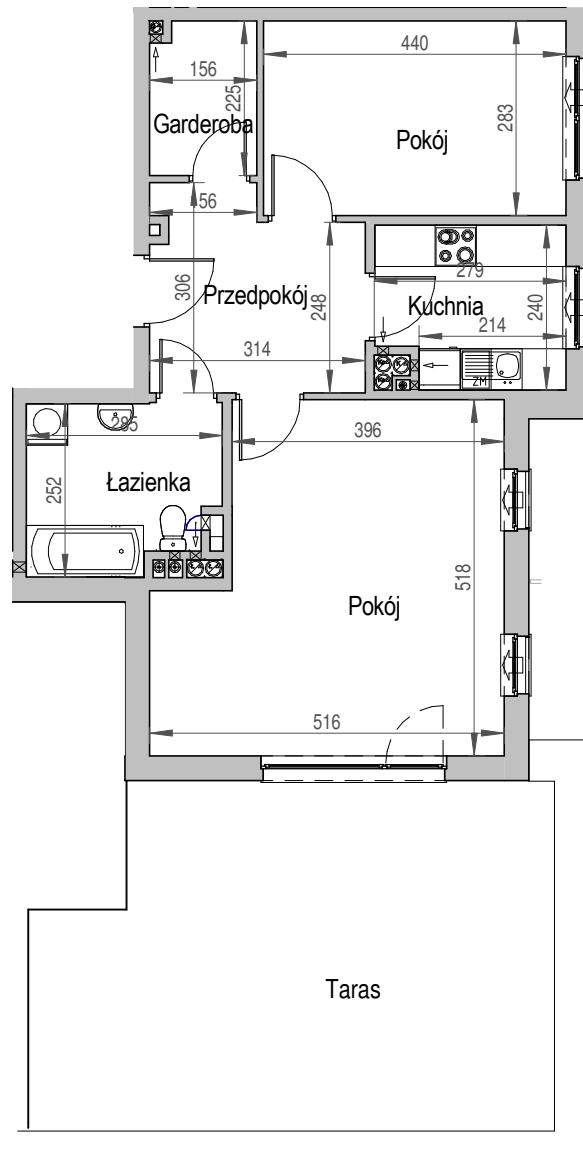

SCHEMAT BUDYNKU

SCHEMAT OSIEDLA

SCHEMAT MIESZKANIA

8 Piętro **Klatka: D**  
**Mieszkanie: 9B**

Przedpokój	8,57 m <sup>2</sup>
Łazienka	6,57 m <sup>2</sup>
Kuchnia	6,26 m <sup>2</sup>
Pokój	23,40 m <sup>2</sup>
Pokój	12,45 m <sup>2</sup>
Garderoba	3,41 m <sup>2</sup>
Suma ogólna:	60,66 m <sup>2</sup>
Taras	36,25 m <sup>2</sup>