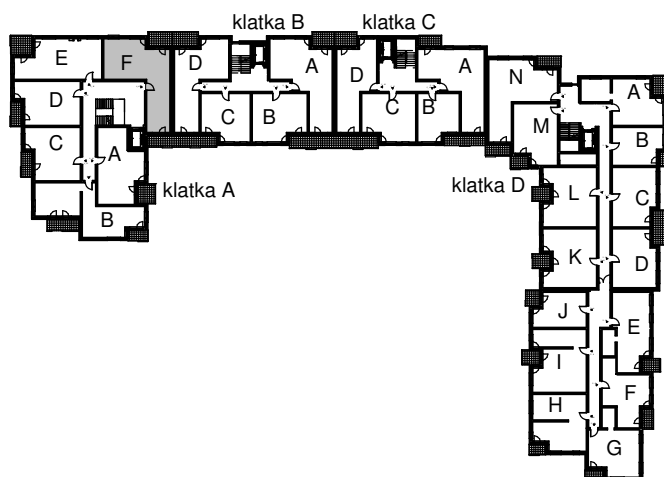

KARTA LOKALU MIESZKALNEGO

WROCLAWSKIE PRZEDSIĘBIORSTWO
BUDOWNICTWA MIESZKANIOWEGO

"MÓJ DOM" S.A.

ul. Powstańców Śląskich 2-4
53-333 WROCLAW

BUDYNEK MIESZKALNY WIELORODZINNY
Wrocław, ul. Słonimskiego/Rychtańska

SCHEMAT BUDYNKU

SCHEMAT OSIEDLA

SCHEMAT MIESZKANIA

Klatka: A
Mieszkanie: 4F

3 Piętro

Przedpokój	7.19 m ²
Łazienka	4.45 m ²
Salon z aneksem	16.92 m ²
Pokój	14.91 m ²
Pokój	11.34 m ²
Pokój	9.04 m ²
Suma ogólna:	63.85 m ²
Balkon	6.47 m ²
Balkon	4.86 m ²