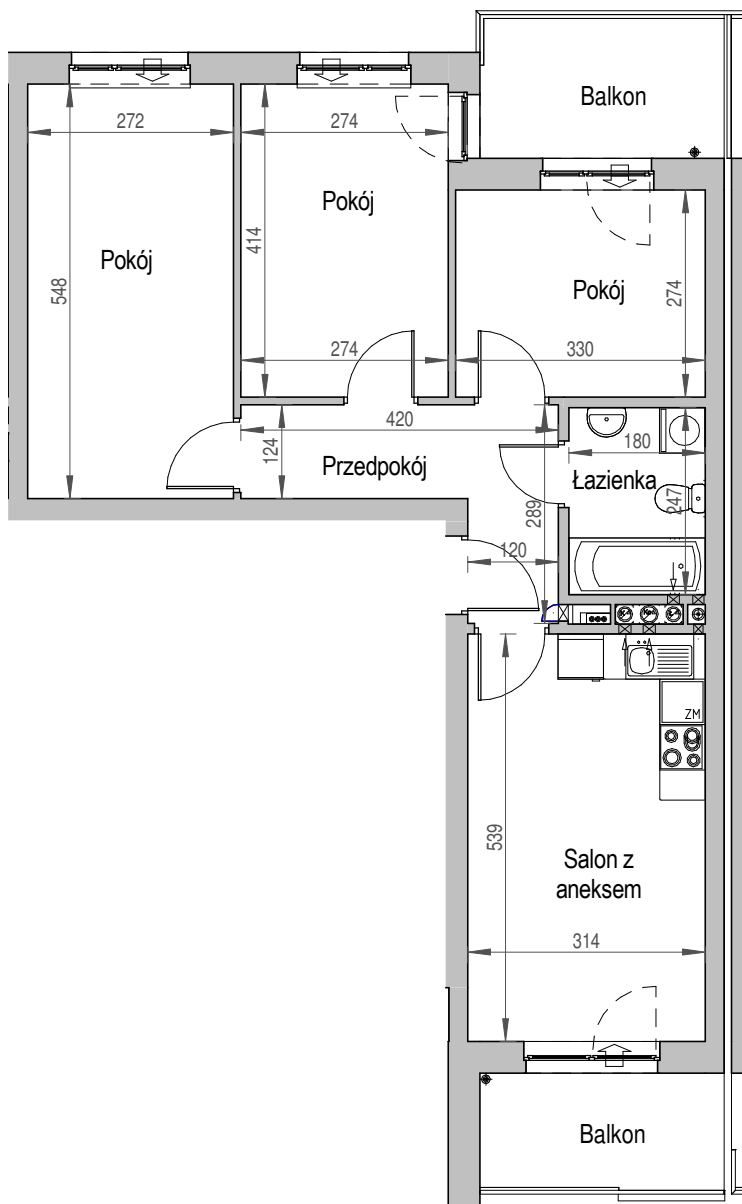

SCHEMAT BUDYNKU

SCHEMAT OSIEDLA

SCHEMAT MIESZKANIA

Klatka: A
Mieszkanie: 4F

3 Piętro

Przedpokój	7.19 m ²
Łazienka	4.45 m ²
Salon z aneksem	16.92 m ²
Pokój	14.91 m ²
Pokój	11.34 m ²
Pokój	9.04 m ²
Suma ogólna:	63.85 m ²
Balkon	6.47 m ²
Balkon	4.86 m ²

Uwaga:

- powierzchnie podano z uwzględnieniem okładzin tynkowych - przyjęto grubość wykończenia 1cm.