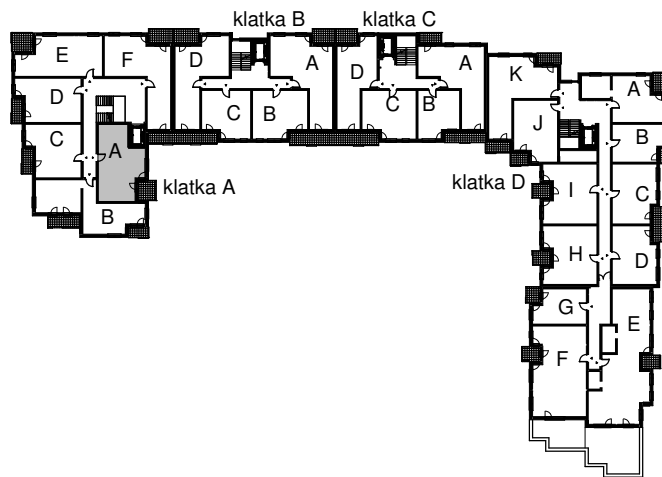

# KARTA LOKALU MIESZKALNEGO

WROCLAWSKIE PRZEDSIĘBIORSTWO  
BUDOWNICTWA MIESZKANIOWEGO

"MÓJ DOM" S.A.

ul. Powstańców Śląskich 2-4  
53-333 WROCLAW

BUDYNEK MIESZKALNY WIELORODZINNY  
Wrocław, ul. Słonimskiego/Rychalska

SCHEMAT BUDYNKU

SCHEMAT OSIEDLA

SCHEMAT MIESZKANIA

4 Piętro		Klatka: A
		Mieszkanie: 5A
Przedpokój	9.66 m <sup>2</sup>	
Łazienka	4.90 m <sup>2</sup>	
Salon z aneksem	18.59 m <sup>2</sup>	
Pokój	14.72 m <sup>2</sup>	
Garderoba	2.65 m <sup>2</sup>	
Suma ogólna:	50.52 m <sup>2</sup>	
Balkon	6.31 m <sup>2</sup>	