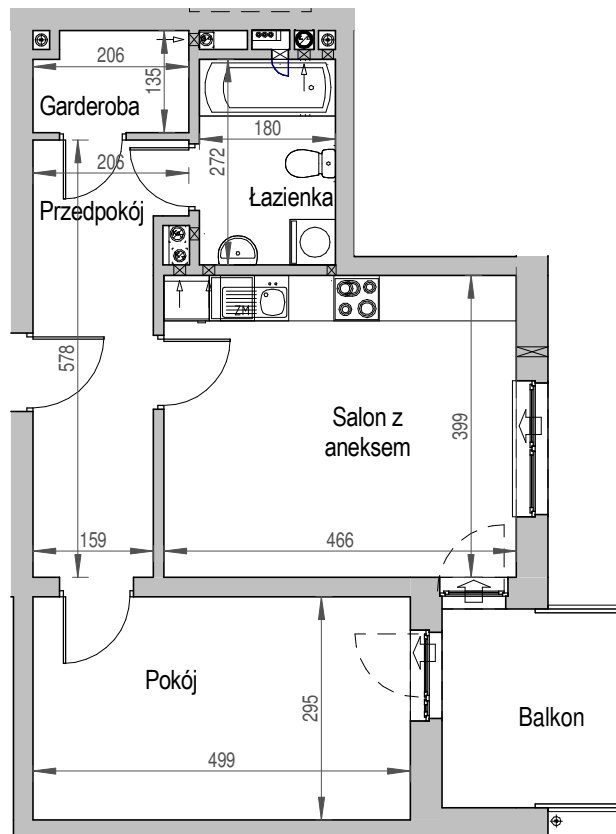

SCHEMAT BUDYNKU

SCHEMAT OSIEDLA

SCHEMAT MIESZKANIA

4 Piętro		Klatka: A
		Mieszkanie: 5A
Przedpokój	9.66 m <sup>2</sup>	
Łazienka	4.90 m <sup>2</sup>	
Salon z aneksem	18.59 m <sup>2</sup>	
Pokój	14.72 m <sup>2</sup>	
Garderoba	2.65 m <sup>2</sup>	
Suma ogólna:	50.52 m <sup>2</sup>	
Balkon	6.31 m <sup>2</sup>	