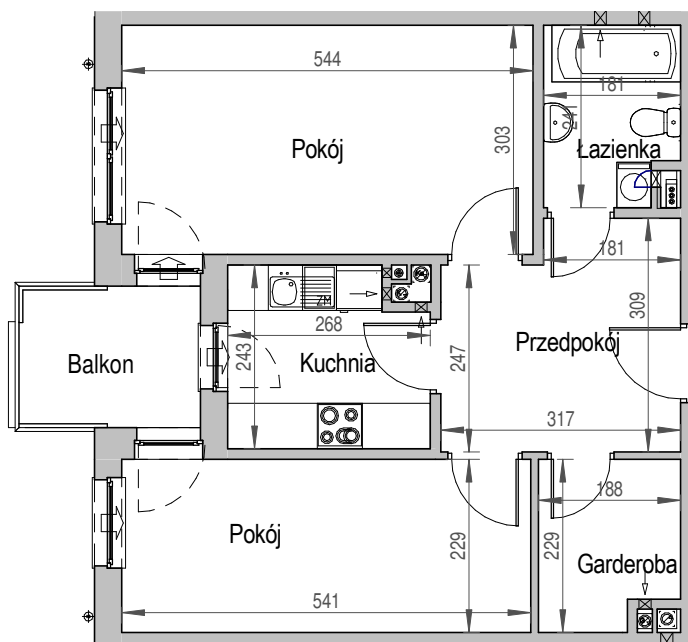

SCHEMAT BUDYNKU

SCHEMAT OSIEDLA

SCHEMAT MIESZKANIA

5 Piętro
Klatka: D
Mieszkanie: 6G

Przedpokój	8.95 m ²
Łazienka	4.12 m ²
Kuchnia	6.12 m ²
Pokój	12.39 m ²
Pokój	16.48 m ²
Garderoba	4.00 m ²
Suma ogólna:	52,06 m ²
Balkon	4,49 m ²