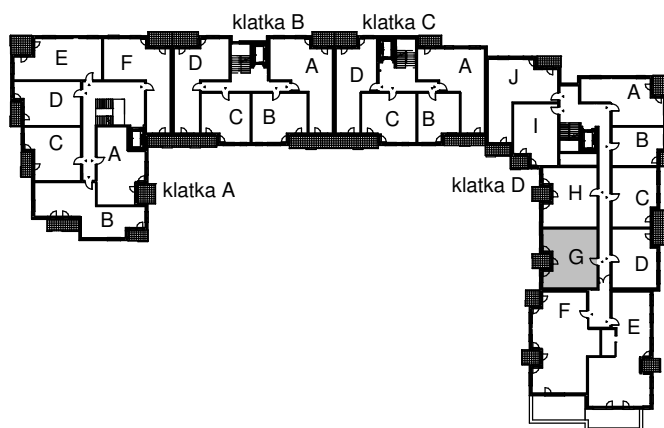

KARTA LOKALU MIESZKALNEGO

WROCLAWSKIE PRZEDSIĘBIORSTWO
BUDOWNICTWA MIESZKANIOWEGO

"MÓJ DOM" S.A.

ul. Powstańców Śląskich 2-4
53-333 WROCLAW

BUDYNEK MIESZKALNY WIELORODZINNY
Wrocław, ul. Słonimskiego/Rychtańska

SCHEMAT BUDYNKU

SCHEMAT OSIEDLA

SCHEMAT MIESZKANIA

5 Piętro
Klatka: D
Mieszkanie: 6G

Przedpokój	8.95 m ²
Łazienka	4.12 m ²
Kuchnia	6.12 m ²
Pokój	12.39 m ²
Pokój	16.48 m ²
Garderoba	4.00 m ²
Suma ogólna:	52,06 m ²
Balkon	4,49 m ²