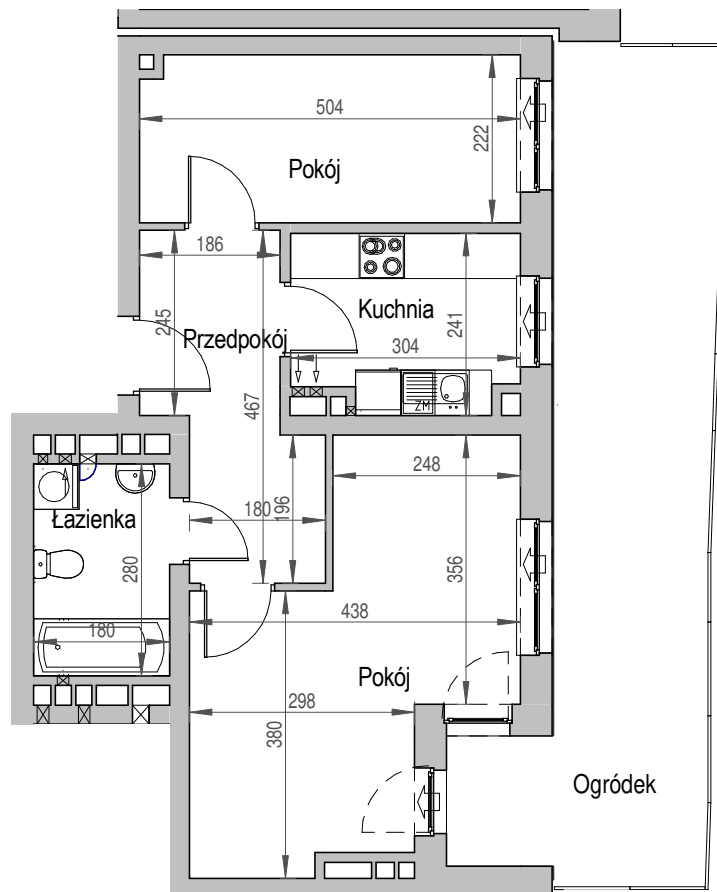

SCHEMAT BUDYNKU

SCHEMAT OSIEDLA

SCHEMAT MIESZKANIA

Klatka: D	
Mieszkanie: 1E	
Parter	
Przedpokój	8.40 m <sup>2</sup>
Łazienka	5.04 m <sup>2</sup>
Kuchnia	6.84 m <sup>2</sup>
Pokój	11.09 m <sup>2</sup>
Pokój	18.08 m <sup>2</sup>
Suma ogólna:	49.45 m <sup>2</sup>
Ogródek	26.48 m <sup>2</sup>