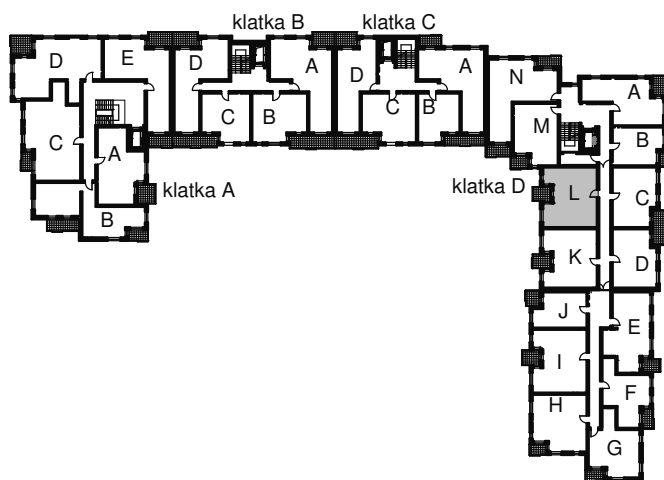

KARTA LOKALU MIESZKALNEGO

WROCLAWSKIE PRZEDSIĘBIORSTWO
BUDOWNICTWA MIESZKANIOWEGO

"MÓJ DOM" S.A.

ul. Powstańców Śląskich 2-4
53-333 WROCLAW

BUDYNEK MIESZKALNY WIELORODZINNY
Wrocław, ul. Słonimskiego/Rychtańska

SCHEMAT BUDYNKU

SCHEMAT OSIEDLA

SCHEMAT MIESZKANIA

1 Piętro		Klatka: D
		Mieszkanie: 2L
Przedpokój	7.88 m ²	
Łazienka	4.80 m ²	
Kuchnia	5.79 m ²	
Pokój	16.79 m ²	
Pokój	11.93 m ²	
Garderoba	3.89 m ²	
Suma ogólna:	51,08 m ²	
Balkon	4,49 m ²	