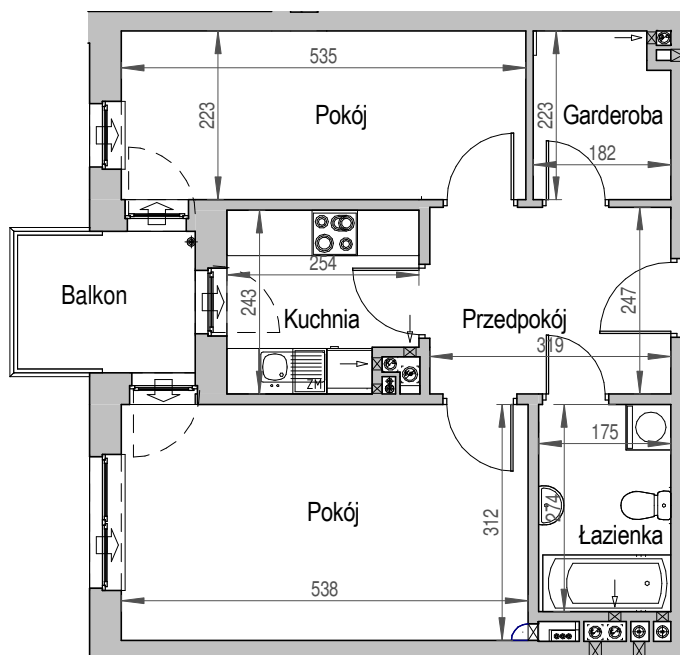

SCHEMAT BUDYNKU

SCHEMAT OSIEDLA

SCHEMAT MIESZKANIA

1 Piętro		Klatka: D
		Mieszkanie: 2L
Przedpokój	7.88 m ²	
Łazienka	4.80 m ²	
Kuchnia	5.79 m ²	
Pokój	16.79 m ²	
Pokój	11.93 m ²	
Garderoba	3.89 m ²	
Suma ogólna:	51,08 m ²	
Balkon	4,49 m ²	