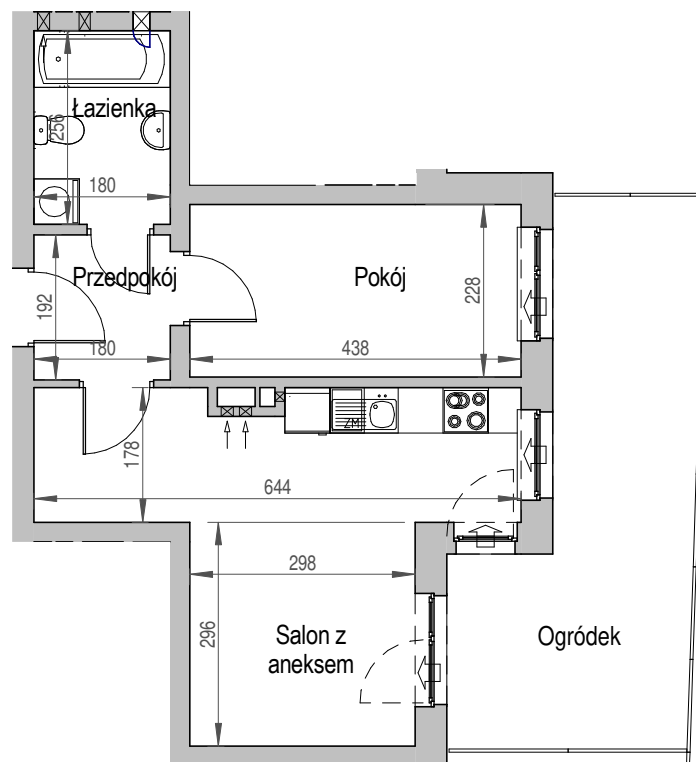

SCHEMAT BUDYNKU

SCHEMAT OSIEDLA

SCHEMAT MIESZKANIA

**Klatka: D**  
**Mieszkanie: 1F**

Parter	
Przedpokój	3.46 m <sup>2</sup>
Łazienka	4.61 m <sup>2</sup>
Salon z aneksem	19.90 m <sup>2</sup>
Pokój	9.99 m <sup>2</sup>
Suma ogólna:	37.96 m <sup>2</sup>
Ogródek	17.48 m <sup>2</sup>