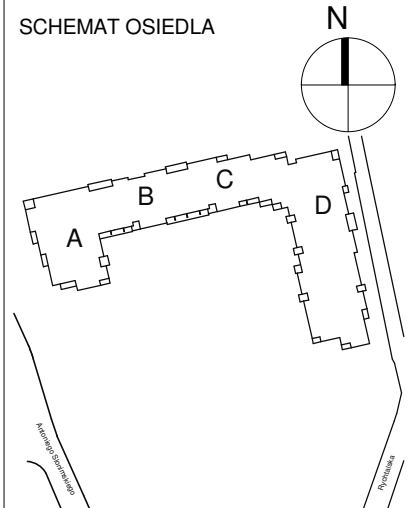

# KARTA LOKALU MIESZKALNEGO

WROCLAWSKIE PRZEDSIĘBIORSTWO  
BUDOWNICTWA MIESZKANIOWEGO

"MÓJ DOM" S.A.

ul. Powstańców Śląskich 2-4  
53-333 WROCLAW

BUDYNEK MIESZKALNY WIELORODZINNY  
Wrocław, ul. Słonimskiego/Rychtańska

SCHEMAT BUDYNKU

SCHEMAT OSIEDLA

SCHEMAT MIESZKANIA

**Klatka: D**  
**Mieszkanie: 1F**

Parter	
Przedpokój	3.46 m <sup>2</sup>
Łazienka	4.61 m <sup>2</sup>
Salon z aneksem	19.90 m <sup>2</sup>
Pokój	9.99 m <sup>2</sup>
Suma ogólna:	37.96 m <sup>2</sup>
Ogródek	17.48 m <sup>2</sup>