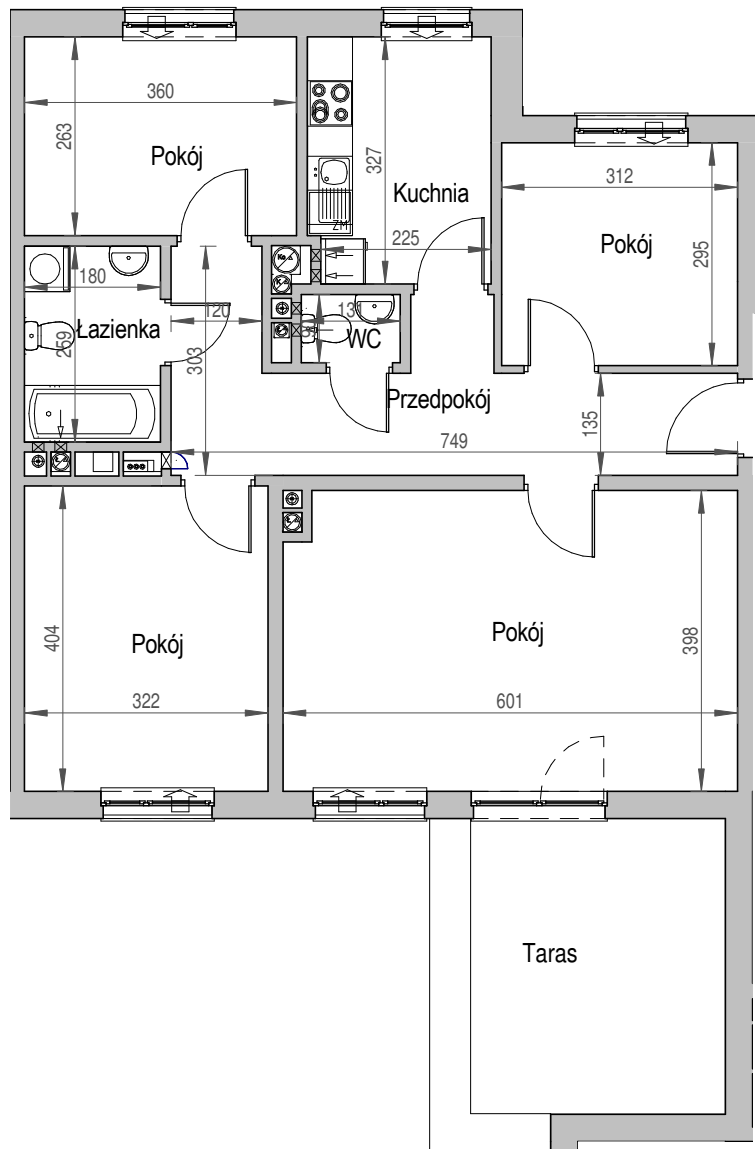

SCHEMAT BUDYNKU

SCHEMAT OSIEDLA

SCHEMAT MIESZKANIA

8 Piętro **Klatka: D**
Mieszkanie: 9D

Przedpokój	13,27 m ²
Łazienka	4,66 m ²
WC	1,18 m ²
Kuchnia	7,83 m ²
Pokój	23,66 m ²
Pokój	13,01 m ²
Pokój	9,47 m ²
Pokój	9,20 m ²
Suma ogólna:	82,28 m ²
Taras	13,52 m ²