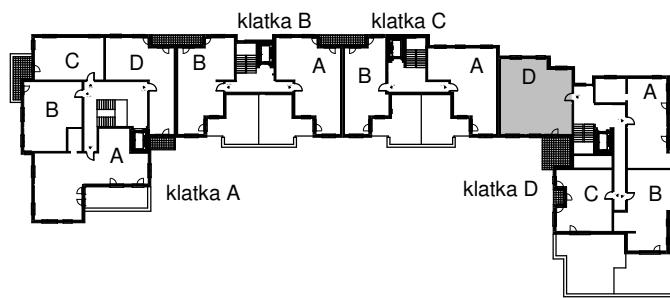

KARTA LOKALU MIESZKALNEGO

WROCLAWSKIE PRZEDSIĘBIORSTWO
BUDOWNICTWA MIESZKANIOWEGO

"MÓJ DOM" S.A.

ul. Powstańców Śląskich 2-4
53-333 WROCLAW

BUDYNEK MIESZKALNY WIELORODZINNY
Wrocław, ul. Słonimskiego/Rychtańska

SCHEMAT BUDYNKU

SCHEMAT OSIEDLA

SCHEMAT MIESZKANIA

8 Piętro **Klatka: D**
Mieszkanie: 9D

Przedpokój	13,27 m ²
Łazienka	4,66 m ²
WC	1,18 m ²
Kuchnia	7,83 m ²
Pokój	23,66 m ²
Pokój	13,01 m ²
Pokój	9,47 m ²
Pokój	9,20 m ²
Suma ogólna:	82,28 m ²
Taras	13,52 m ²