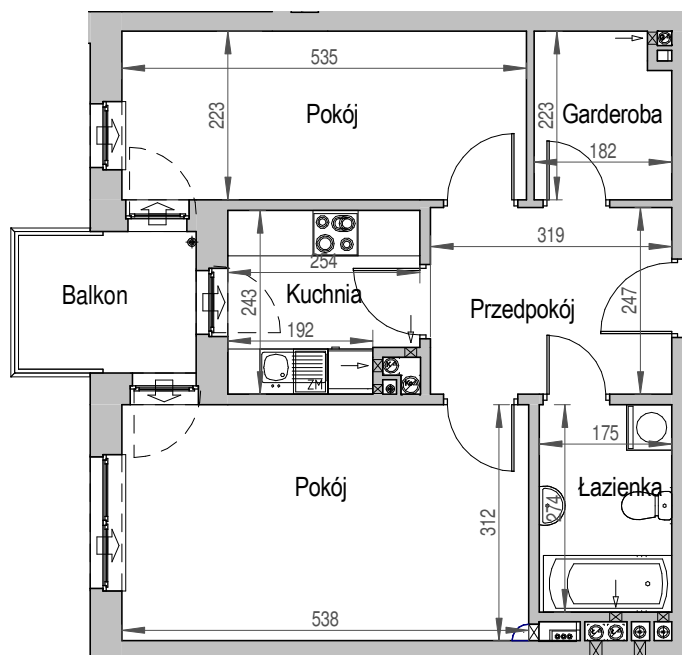

SCHEMAT BUDYNKU

SCHEMAT OSIEDLA

SCHEMAT MIESZKANIA

3 Piętro **Klatka: D**
Mieszkanie: 4L

Przedpokój	7.88 m ²
Łazienka	4.80 m ²
Kuchnia	5.79 m ²
Pokój	16.79 m ²
Pokój	11.93 m ²
Garderoba	3.89 m ²
Suma ogólna:	51,08 m ²
Balkon	4,49 m ²