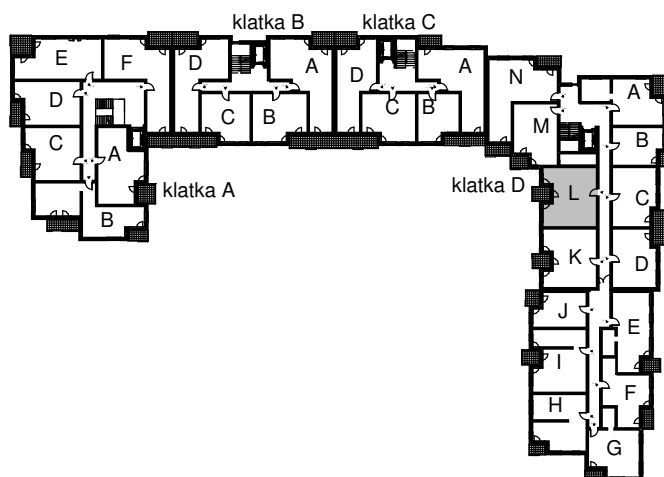

KARTA LOKALU MIESZKALNEGO

WROCLAWSKIE PRZEDSIĘBIORSTWO
BUDOWNICTWA MIESZKANIOWEGO

"MÓJ DOM" S.A.

ul. Powstańców Śląskich 2-4
53-333 WROCLAW

BUDYNEK MIESZKALNY WIELORODZINNY
Wrocław, ul. Słonimskiego/Rychalska

SCHEMAT BUDYNKU

SCHEMAT OSIEDLA

SCHEMAT MIESZKANIA

3 Piętro **Klatka: D**
Mieszkanie: 4L

Przedpokój	7.88 m ²
Łazienka	4.80 m ²
Kuchnia	5.79 m ²
Pokój	16.79 m ²
Pokój	11.93 m ²
Garderoba	3.89 m ²
Suma ogólna:	51,08 m ²
Balkon	4,49 m ²