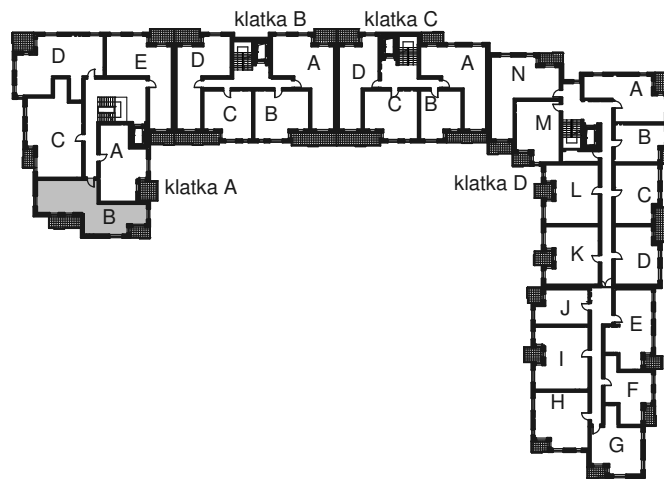

# KARTA LOKALU MIESZKALNEGO

WROCLAWSKIE PRZEDSIĘBIORSTWO  
BUDOWNICTWA MIESZKANIOWEGO

"MÓJ DOM" S.A.

ul. Powstańców Śląskich 2-4  
53-333 WROCLAW

BUDYNEK MIESZKALNY WIELORODZINNY  
Wrocław, ul. Słonimskiego/Rychtańska

SCHEMAT BUDYNKU

SCHEMAT OSIEDLA

SCHEMAT MIESZKANIA

2 Piętro		Klatka: A
		Mieszkanie: 3B
Przedpokój	11.84 m <sup>2</sup>	
Łazienka	4.12 m <sup>2</sup>	
Salon z aneksem	23.33 m <sup>2</sup>	
Pokój	14.43 m <sup>2</sup>	
Pokój	8.97 m <sup>2</sup>	
Suma ogólna:	62.69 m <sup>2</sup>	
Balkon	6.96 m <sup>2</sup>	
Balkon	3.75 m <sup>2</sup>	