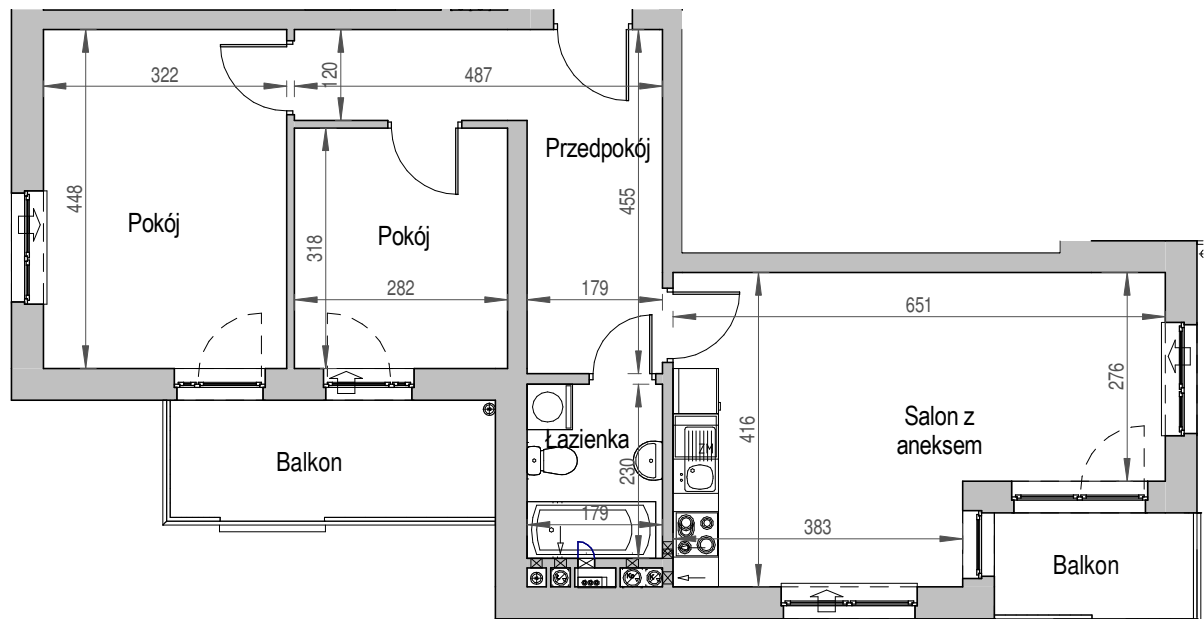

SCHEMAT BUDYNKU

SCHEMAT OSIEDLA

SCHEMAT MIESZKANIA

2 Piętro		Klatka: A
		Mieszkanie: 3B
Przedpokój	11.84 m <sup>2</sup>	
Łazienka	4.12 m <sup>2</sup>	
Salon z aneksem	23.33 m <sup>2</sup>	
Pokój	14.43 m <sup>2</sup>	
Pokój	8.97 m <sup>2</sup>	
Suma ogólna:	62.69 m <sup>2</sup>	
Balkon	6.96 m <sup>2</sup>	
Balkon	3.75 m <sup>2</sup>	