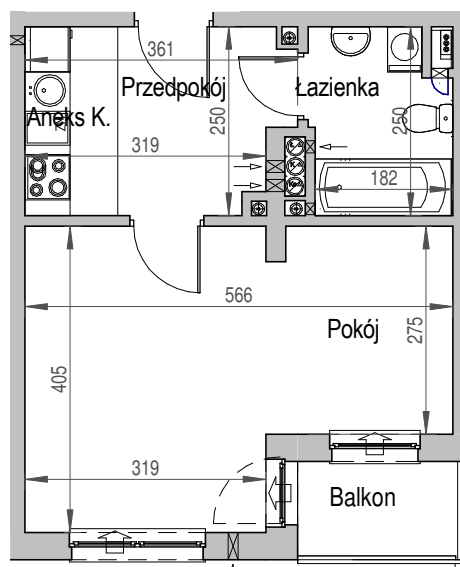

SCHEMAT BUDYNKU

SCHEMAT OSIEDLA

SCHEMAT MIESZKANIA

5 Piętro
Klatka: C
Mieszkanie: 6B

Przedpokój	5.27 m ²
Łazienka	4.40 m ²
Aneks K.	3.08 m ²
Pokój	19.59 m ²
Suma ogólna:	32,34 m ²
Balkon	2,57 m ²

Uwaga:

- powierzchnie podano z uwzględnieniem okładzin tynkowych - przyjęto grubość wykończenia 1cm.