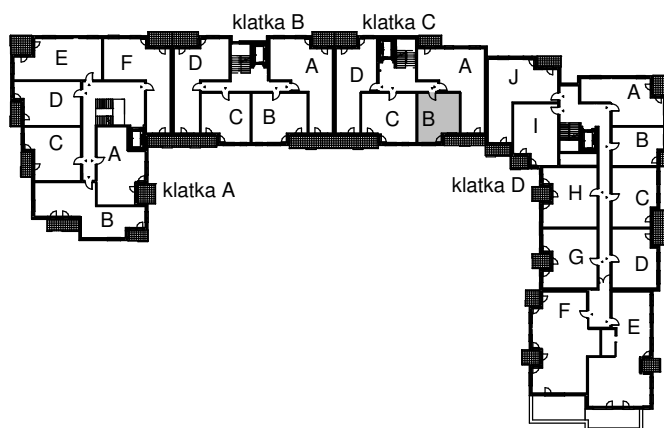

KARTA LOKALU MIESZKALNEGO

WROCLAWSKIE PRZEDSIĘBIORSTWO
BUDOWNICTWA MIESZKANIOWEGO

"MÓJ DOM" S.A.

ul. Powstańców Śląskich 2-4
53-333 WROCLAW

BUDYNEK MIESZKALNY WIELORODZINNY
Wrocław, ul. Słonimskiego/Rychalska

SCHEMAT BUDYNKU

SCHEMAT OSIEDLA

SCHEMAT MIESZKANIA

5 Piętro
Klatka: C
Mieszkanie: 6B

Przedpokój	5.27 m ²
Łazienka	4.40 m ²
Aneks K.	3.08 m ²
Pokój	19.59 m ²
Suma ogólna:	32,34 m ²
Balkon	2,57 m ²

Uwaga:

- powierzchnie podano z uwzględnieniem okładzin tynkowych - przyjęto grubość wykończenia 1cm.