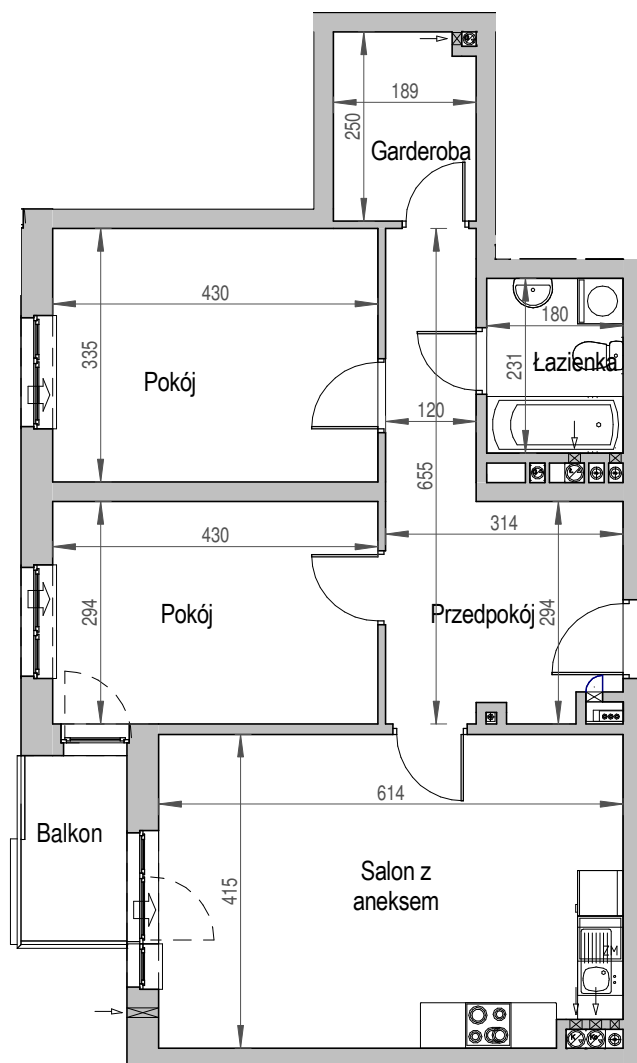

SCHEMAT BUDYNKU

SCHEMAT OSIEDLA

SCHEMAT MIESZKANIA

1 Piętro

Klatka: A
Mieszkanie: 2C

Przedpokój	13.19 m ²
Pokój	12.64 m ²
Łazienka	4.16 m ²
Salon z aneksem	25.15 m ²
Pokój	14.41 m ²
Garderoba	4.62 m ²
Suma ogólna:	74,17 m ²
Balkon	3,50 m ²