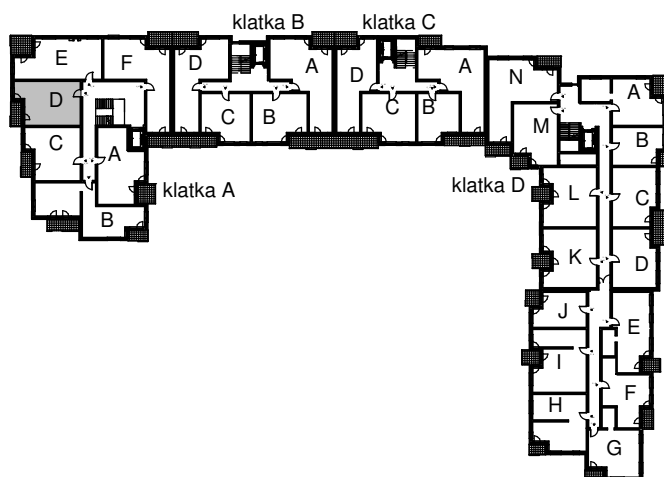

KARTA LOKALU MIESZKALNEGO

WROCLAWSKIE PRZEDSIĘBIORSTWO
BUDOWNICTWA MIESZKANIOWEGO

"MÓJ DOM" S.A.

ul. Powstańców Śląskich 2-4
53-333 WROCLAW

BUDYNEK MIESZKALNY WIELORODZINNY
Wrocław, ul. Słonimskiego/Rychalska

SCHEMAT BUDYNKU

SCHEMAT OSIEDLA

SCHEMAT MIESZKANIA

Klatka: A
Mieszkanie: 4D

3 Piętro	
Przedpokój	10,13 m ²
Łazienka	4,27 m ²
Salon z aneksem	19,43 m ²
Pokój	11,49 m ²
Suma ogólna:	45,32 m ²
Balkon	3,50 m ²