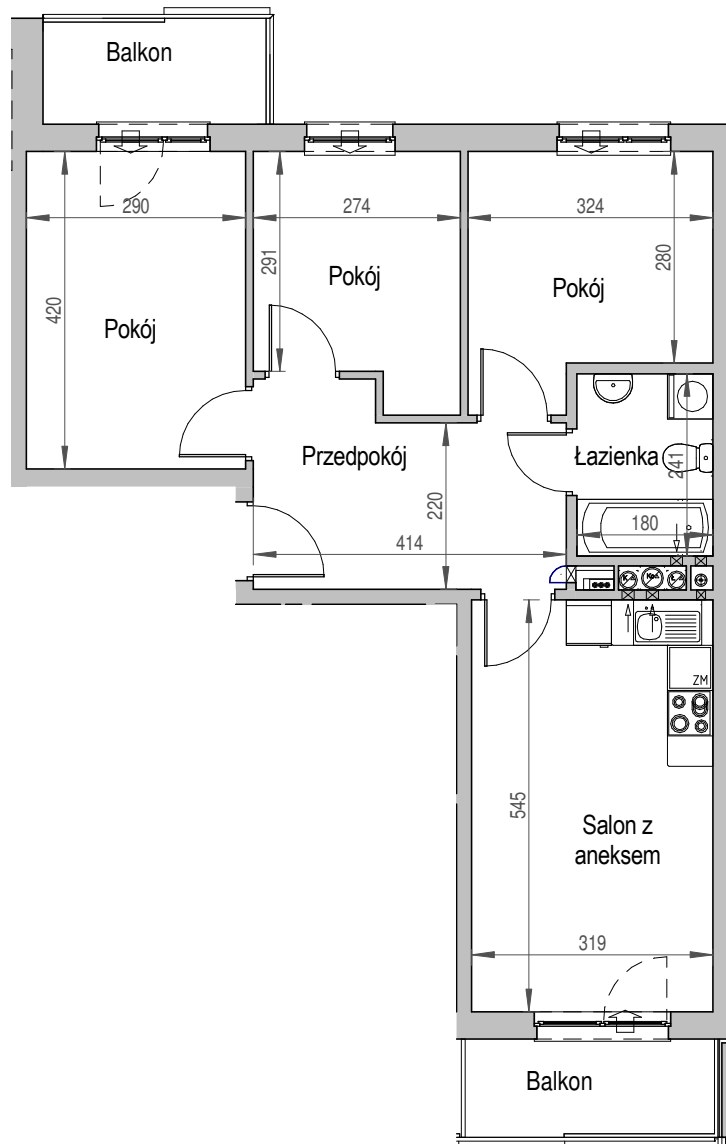

SCHEMAT BUDYNKU

SCHEMAT OSIEDLA

SCHEMAT MIESZKANIA

Klatka: C
Mieszkanie: 7A

6 Piętro	
Przedpokój	10.05 m ²
Łazienka	4.34 m ²
Salon z aneksem	17.39 m ²
Pokój	12.18 m ²
Pokój	8.57 m ²
Pokój	9.97 m ²
Suma ogólna:	62,50 m ²
Balkon	4,20 m ²
Balkon	4,59 m ²