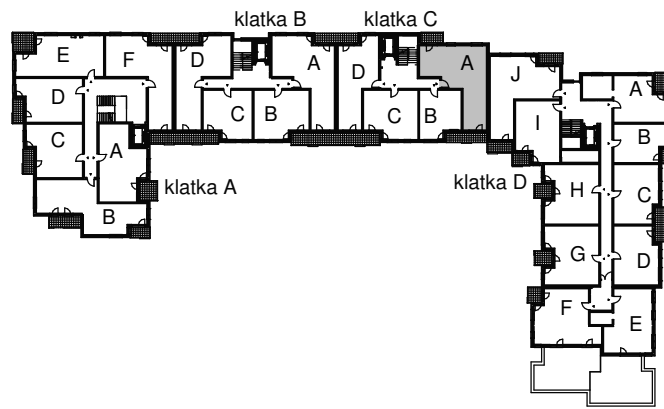

KARTA LOKALU MIESZKALNEGO

WROCLAWSKIE PRZEDSIĘBIORSTWO
BUDOWNICTWA MIESZKANIOWEGO

"MÓJ DOM" S.A.

ul. Powstańców Śląskich 2-4
53-333 WROCLAW

BUDYNEK MIESZKALNY WIELORODZINNY
Wrocław, ul. Słonimskiego/Rychtańska

SCHEMAT BUDYNKU

SCHEMAT OSIEDLA

SCHEMAT MIESZKANIA

Klatka: C
Mieszkanie: 7A

6 Piętro	
Przedpokój	10.05 m ²
Łazienka	4.34 m ²
Salon z aneksem	17.39 m ²
Pokój	12.18 m ²
Pokój	8.57 m ²
Pokój	9.97 m ²
Suma ogólna:	62,50 m ²
Balkon	4,20 m ²
Balkon	4,59 m ²