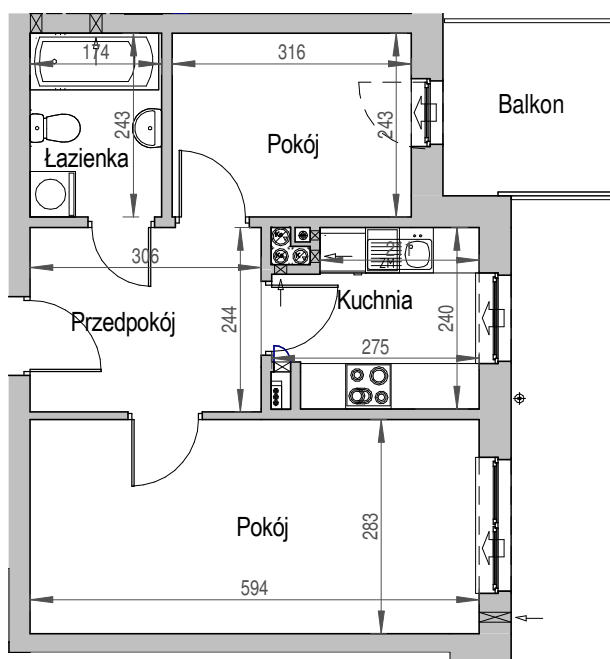

SCHEMAT BUDYNKU

SCHEMAT OSIEDLA

SCHEMAT MIESZKANIA

3 Piętro		Klatka: D
		Mieszkanie: 4D
Przedpokój	7.45 m ²	
Łazienka	4.23 m ²	
Kuchnia	5.96 m ²	
Pokój	7.68 m ²	
Pokój	16.81 m ²	
Suma ogólna:	42,13 m ²	
Balkon	5,32 m ²	