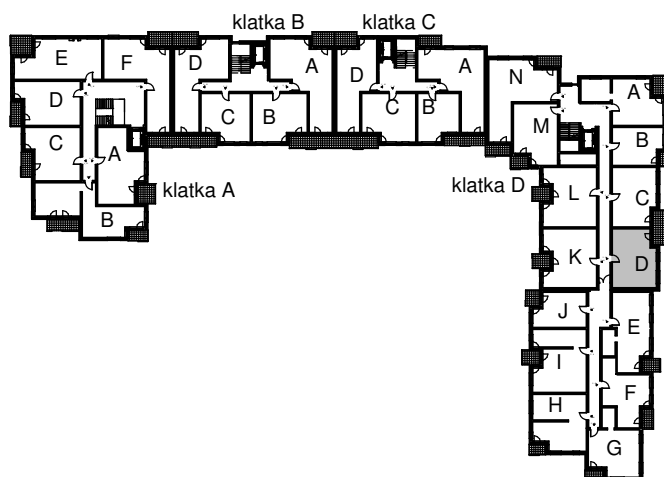

KARTA LOKALU MIESZKALNEGO

WROCLAWSKIE PRZEDSIĘBIORSTWO
BUDOWNICTWA MIESZKANIOWEGO

"MÓJ DOM" S.A.

ul. Powstańców Śląskich 2-4
53-333 WROCLAW

BUDYNEK MIESZKALNY WIELORODZINNY
Wrocław, ul. Słonimskiego/Rychalska

SCHEMAT BUDYNKU

SCHEMAT OSIEDLA

SCHEMAT MIESZKANIA

3 Piętro		Klatka: D
		Mieszkanie: 4D
Przedpokój	7.45 m ²	
Łazienka	4.23 m ²	
Kuchnia	5.96 m ²	
Pokój	7.68 m ²	
Pokój	16.81 m ²	
Suma ogólna:	42,13 m ²	
Balkon	5,32 m ²	