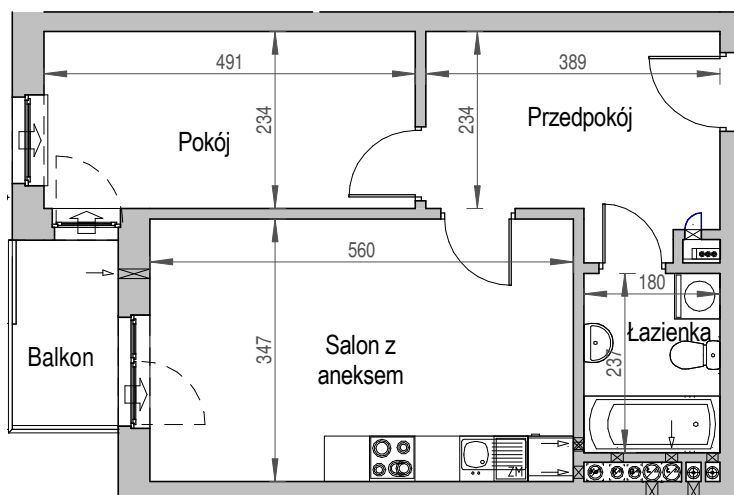

SCHEMAT BUDYNKU

SCHEMAT OSIEDLA

SCHEMAT MIESZKANIA

4 Piętro		Klatka: A	
		Mieszkanie: 5D	
Przedpokój	10.13 m <sup>2</sup>		
Łazienka	4.27 m <sup>2</sup>		
Salon z aneksem	19.43 m <sup>2</sup>		
Pokój	11.49 m <sup>2</sup>		
Suma ogólna:	45.32 m <sup>2</sup>		
Balkon	3.50 m <sup>2</sup>		