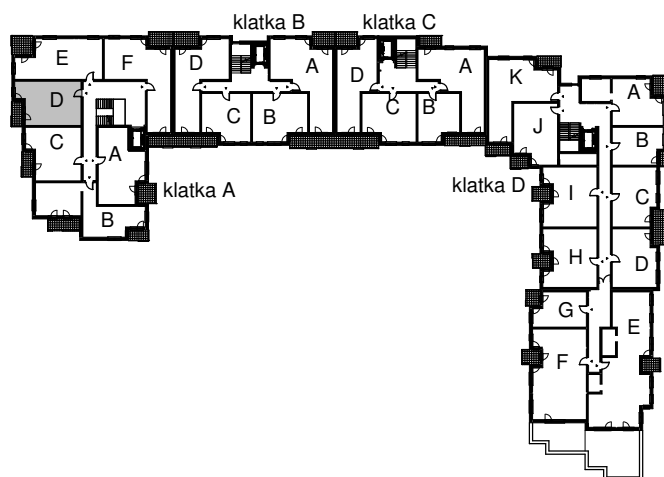

# KARTA LOKALU MIESZKALNEGO

WROCLAWSKIE PRZEDSIĘBIORSTWO  
BUDOWNICTWA MIESZKANIOWEGO

"MÓJ DOM" S.A.

ul. Powstańców Śląskich 2-4  
53-333 WROCLAW

BUDYNEK MIESZKALNY WIELORODZINNY  
Wrocław, ul. Słonimskiego/Rychtańska

SCHEMAT BUDYNKU

SCHEMAT OSIEDLA

SCHEMAT MIESZKANIA

4 Piętro		Klatka: A	
		Mieszkanie: 5D	
Przedpokój	10.13 m <sup>2</sup>		
Łazienka	4.27 m <sup>2</sup>		
Salon z aneksem	19.43 m <sup>2</sup>		
Pokój	11.49 m <sup>2</sup>		
Suma ogólna:	45.32 m <sup>2</sup>		
Balkon	3.50 m <sup>2</sup>		