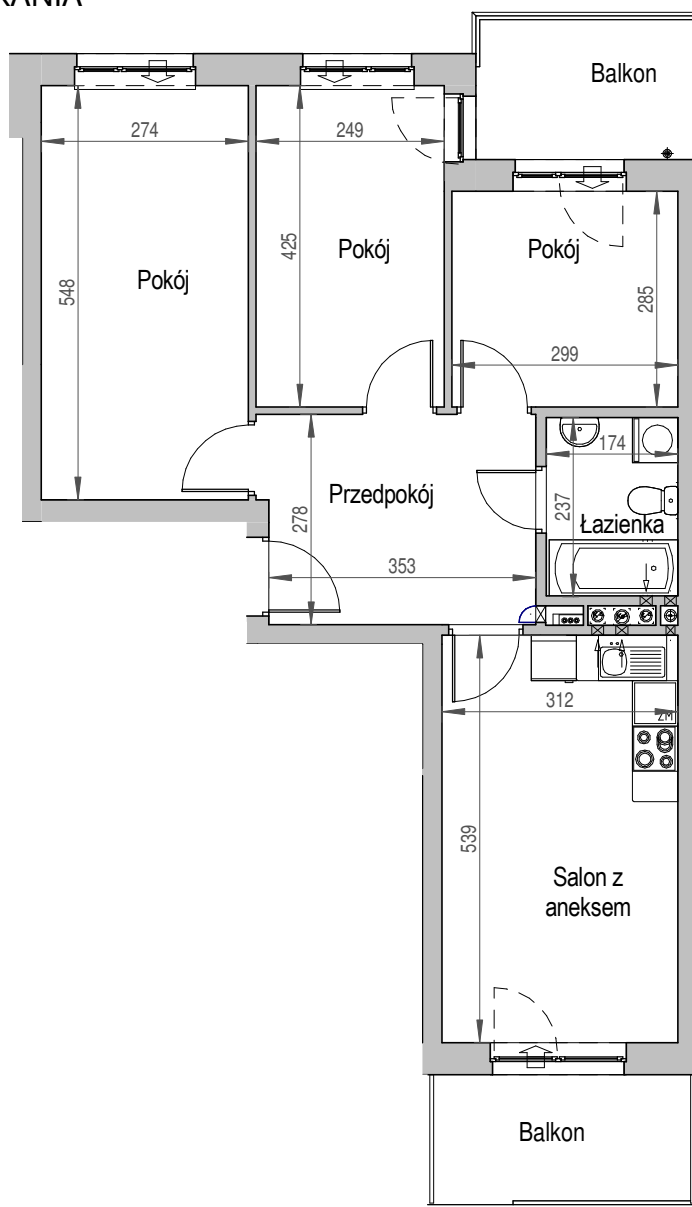

SCHEMAT BUDYNKU

SCHEMAT OSIEDLA

SCHEMAT MIESZKANIA

1 Piętro **Klatka: B**
Mieszkanie: 2A

Przedpokój	10.01 m ²
Łazienka	4.11 m ²
Salon z aneksem	16.82 m ²
Pokój	15.02 m ²
Pokój	10.58 m ²
Pokój	8.52 m ²
Suma ogólna:	65,06 m ²
Balkon	5,31 m ²
Balkon	6,47 m ²