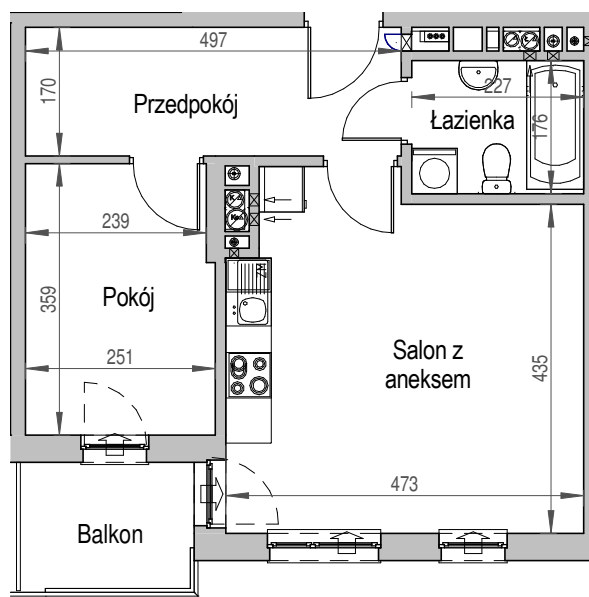

SCHEMAT BUDYNKU

SCHEMAT OSIEDLA

SCHEMAT MIESZKANIA

6 Piętro Klatka: C  
Mieszkanie: 7C

Przedpokój	8.45 m <sup>2</sup>
Łazienka	4.00 m <sup>2</sup>
Salon z aneksem	21.20 m <sup>2</sup>
Pokój	8.85 m <sup>2</sup>
Suma ogólna:	42,50 m <sup>2</sup>
Balkon	3,20 m <sup>2</sup>