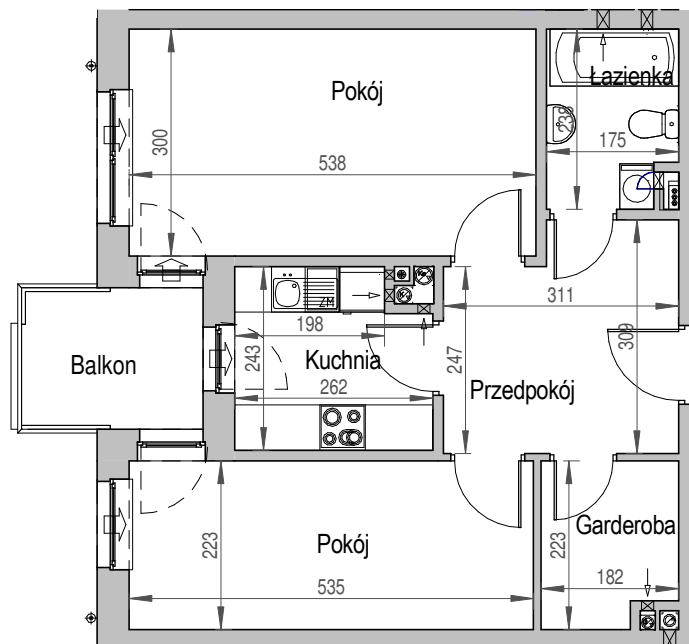

SCHEMAT BUDYNKU

SCHEMAT OSIEDLA

SCHEMAT MIESZKANIA

4 Piętro **Klatka: D**
Mieszkanie: 5H

Przedpokój	8.77 m ²
Łazienka	3.96 m ²
Kuchnia	5.97 m ²
Pokój	11.93 m ²
Pokój	16.14 m ²
Garderoba	3.82 m ²
Suma ogólna:	50.59 m ²
Balkon	4.49 m ²