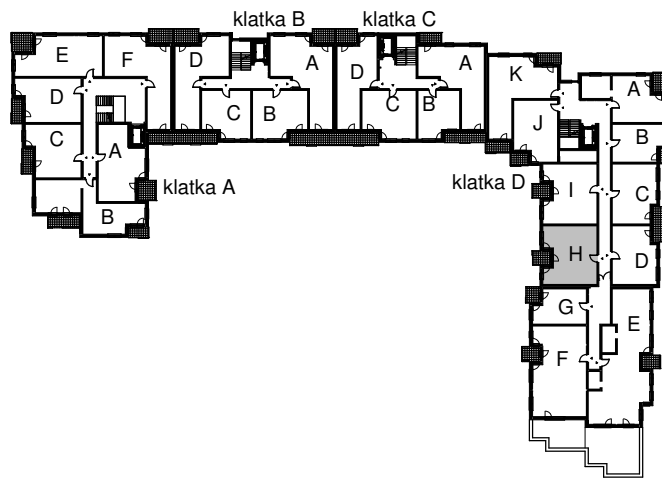

KARTA LOKALU MIESZKALNEGO

WROCLAWSKIE PRZEDSIĘBIORSTWO
BUDOWNICTWA MIESZKANIOWEGO

"MÓJ DOM" S.A.

ul. Powstańców Śląskich 2-4
53-333 WROCLAW

BUDYNEK MIESZKALNY WIELORODZINNY
Wrocław, ul. Słonimskiego/Rychtańska

SCHEMAT BUDYNKU

SCHEMAT OSIEDLA

SCHEMAT MIESZKANIA

4 Piętro **Klatka: D**
Mieszkanie: 5H

Przedpokój	8.77 m ²
Łazienka	3.96 m ²
Kuchnia	5.97 m ²
Pokój	11.93 m ²
Pokój	16.14 m ²
Garderoba	3.82 m ²
Suma ogólna:	50.59 m ²
Balkon	4.49 m ²