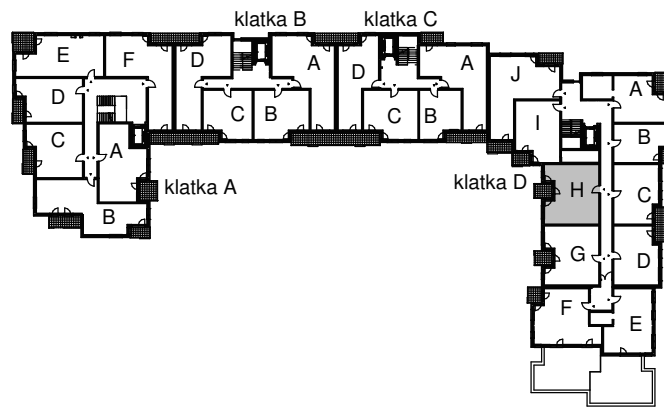

KARTA LOKALU MIESZKALNEGO

WROCLAWSKIE PRZEDSIĘBIORSTWO
BUDOWNICTWA MIESZKANIOWEGO

"MÓJ DOM" S.A.

ul. Powstańców Śląskich 2-4
53-333 WROCLAW

BUDYNEK MIESZKALNY WIELORODZINNY
Wrocław, ul. Słonimskiego/Rychtańska

SCHEMAT BUDYNKU

SCHEMAT OSIEDLA

SCHEMAT MIESZKANIA

6 Piętro

Klatka: D
Mieszkanie: 7H

Przedpokój	8.03 m ²
Łazienka	4.99 m ²
Kuchnia	5.92 m ²
Pokój	17.17 m ²
Pokój	12.06 m ²
Garderoba	3.99 m ²
Suma ogólna:	52,16 m ²
Balkon	4,79 m ²