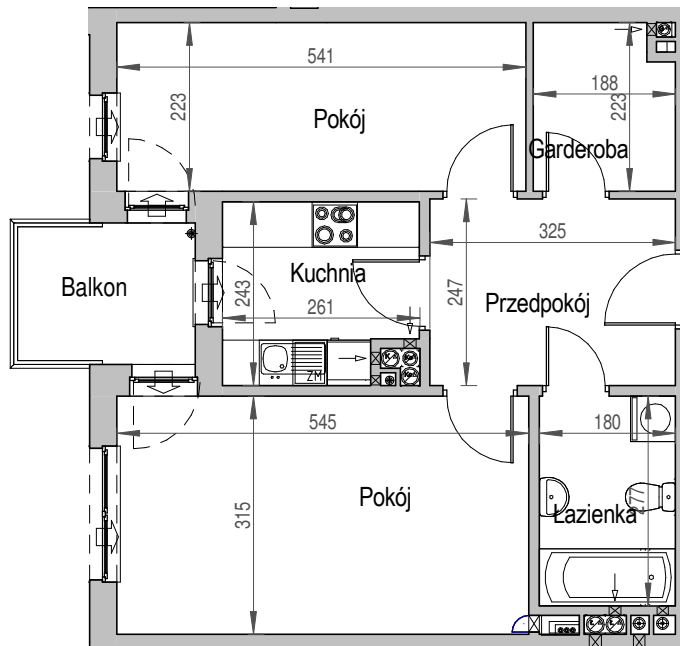

SCHEMAT BUDYNKU

SCHEMAT OSIEDLA

SCHEMAT MIESZKANIA

6 Piętro

Klatka: D
Mieszkanie: 7H

Przedpokój	8.03 m ²
Łazienka	4.99 m ²
Kuchnia	5.92 m ²
Pokój	17.17 m ²
Pokój	12.06 m ²
Garderoba	3.99 m ²
Suma ogólna:	52,16 m ²
Balkon	4,79 m ²