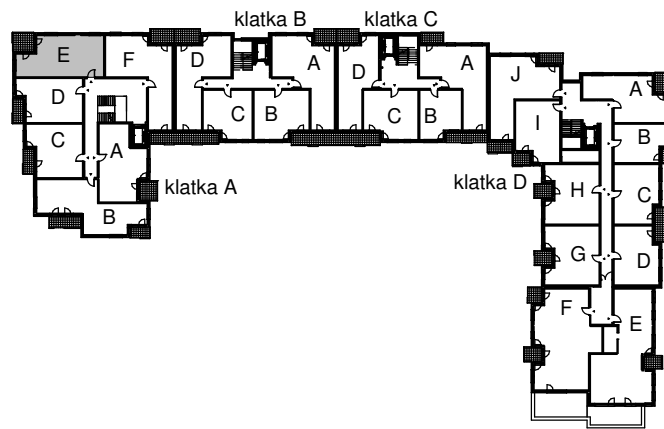

KARTA LOKALU MIESZKALNEGO

WROCLAWSKIE PRZEDSIĘBIORSTWO
BUDOWNICTWA MIESZKANIOWEGO

"MÓJ DOM" S.A.

ul. Powstańców Śląskich 2-4
53-333 WROCLAW

BUDYNEK MIESZKALNY WIELORODZINNY
Wrocław, ul. Słonimskiego/Rychtańska

SCHEMAT BUDYNKU

SCHEMAT OSIEDLA

SCHEMAT MIESZKANIA

Klatka: A
Mieszkanie: 6E

5 Piętro	
Przedpokój	11,95 m ²
Łazienka	4,54 m ²
Salon z aneksem	19,03 m ²
Pokój	9,61 m ²
Pokój	10,46 m ²
Suma ogólna:	55,59 m ²
Balkon	7,06 m ²