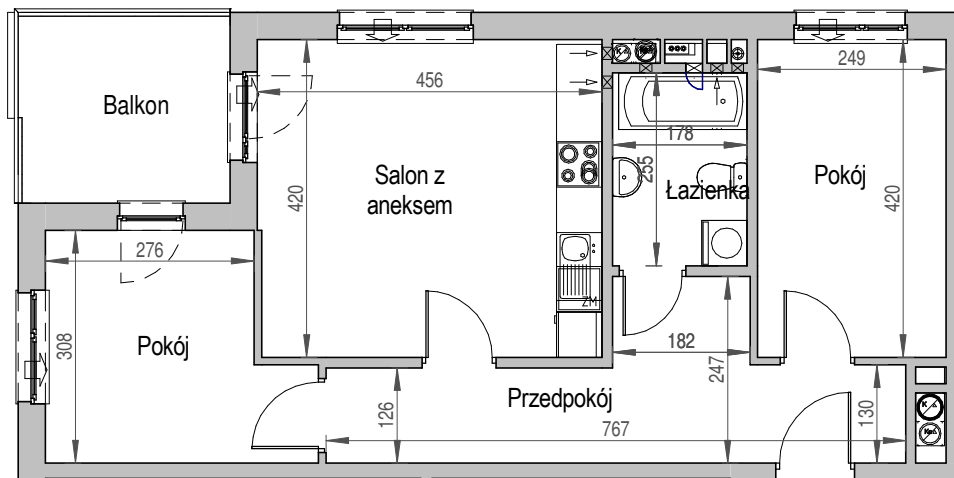

SCHEMAT BUDYNKU

SCHEMAT OSIEDLA

SCHEMAT MIESZKANIA

Klatka: A
Mieszkanie: 6E

5 Piętro	
Przedpokój	11,95 m ²
Łazienka	4,54 m ²
Salon z aneksem	19,03 m ²
Pokój	9,61 m ²
Pokój	10,46 m ²
Suma ogólna:	55,59 m ²
Balkon	7,06 m ²