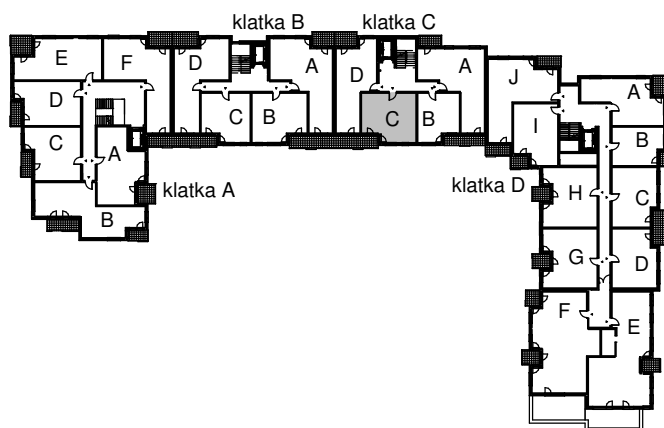

KARTA LOKALU MIESZKALNEGO

WROCLAWSKIE PRZEDSIĘBIORSTWO
BUDOWNICTWA MIESZKANIOWEGO

"MÓJ DOM" S.A.

ul. Powstańców Śląskich 2-4
53-333 WROCLAW

BUDYNEK MIESZKALNY WIELORODZINNY
Wrocław, ul. Słonimskiego/Rychalska

SCHEMAT BUDYNKU

SCHEMAT OSIEDLA

SCHEMAT MIESZKANIA

5 Piętro Klatka: C
Mieszkanie: 6C

Przedpokój	8.45 m ²
Łazienka	4.00 m ²
Salon z aneksem	21.28 m ²
Pokój	8.85 m ²
Suma ogólna:	42,58 m ²
Balkon	3,20m ²

Uwaga: