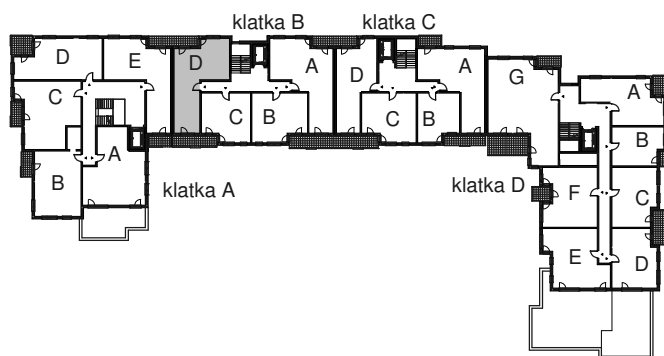

KARTA LOKALU MIESZKALNEGO

WROCLAWSKIE PRZEDSIĘBIORSTWO
BUDOWNICTWA MIESZKANIOWEGO

"MÓJ DOM" S.A.

ul. Powstańców Śląskich 2-4
53-333 WROCLAW

BUDYNEK MIESZKALNY WIELORODZINNY
Wrocław, ul. Słonimskiego/Rychalska

SCHEMAT BUDYNKU

SCHEMAT OSIEDLA

SCHEMAT MIESZKANIA

7 Piętro **Klatka: B**
Mieszkanie: 8D

Przedpokój	6,45 m ²
Łazienka	4,23 m ²
Salon z aneksem	18,86 m ²
Pokój	9,80 m ²
Pokój	16,21 m ²
Garderoba	2,16 m ²
Suma ogólna:	57,71 m ²
Loggia	3,70 m ²
Balkon	6,20 m ²