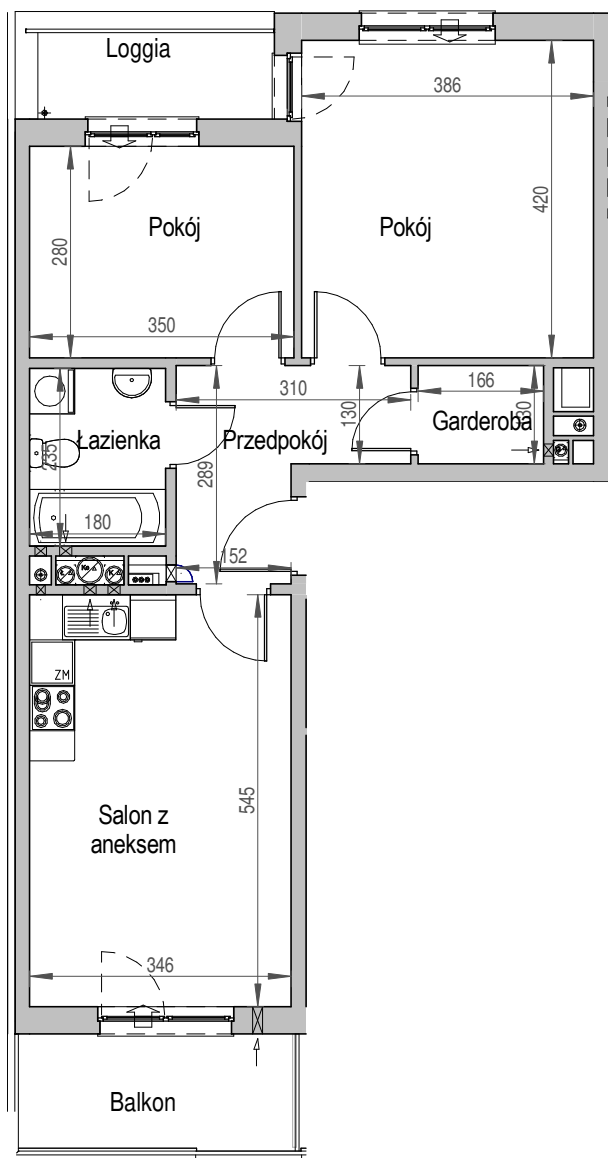

SCHEMAT BUDYNKU

SCHEMAT OSIEDLA

SCHEMAT MIESZKANIA

7 Piętro **Klatka: B**
Mieszkanie: 8D

Przedpokój	6,45 m ²
Łazienka	4,23 m ²
Salon z aneksem	18,86 m ²
Pokój	9,80 m ²
Pokój	16,21 m ²
Garderoba	2,16 m ²
Suma ogólna:	57,71 m ²
Loggia	3,70 m ²
Balkon	6,20 m ²