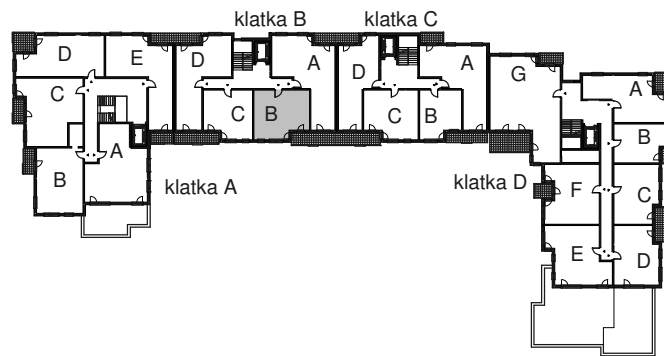

# KARTA LOKALU MIESZKALNEGO

WROCLAWSKIE PRZEDSIĘBIORSTWO  
BUDOWNICTWA MIESZKANIOWEGO

"MÓJ DOM" S.A.

ul. Powstańców Śląskich 2-4  
53-333 WROCLAW

BUDYNEK MIESZKALNY WIELORODZINNY  
Wrocław, ul. Słonimskiego/Rychalska

SCHEMAT BUDYNKU

SCHEMAT OSIEDLA

SCHEMAT MIESZKANIA

**7 Piętro** **Klatka: B**  
**Mieszkanie: 8B**

Przedpokój	9.42 m <sup>2</sup>
Łazienka	4.16 m <sup>2</sup>
Salon z aneksem	19.93 m <sup>2</sup>
Pokój	9.46 m <sup>2</sup>
Suma ogólna:	42.97 m <sup>2</sup>
Balkon	3.58 m <sup>2</sup>