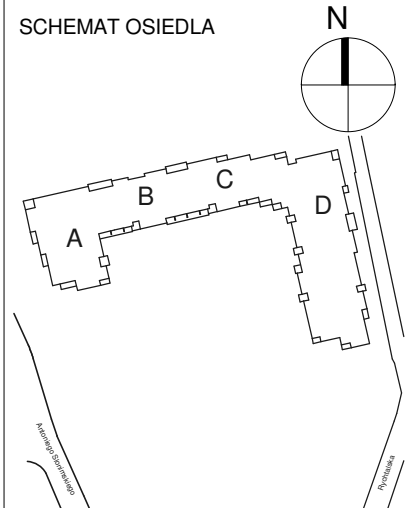

# KARTA LOKALU MIESZKALNEGO

WROCLAWSKIE PRZEDSIĘBIORSTWO  
BUDOWNICTWA MIESZKANIOWEGO

"MÓJ DOM" S.A.

ul. Powstańców Śląskich 2-4  
53-333 WROCLAW

BUDYNEK MIESZKALNY WIELORODZINNY  
Wrocław, ul. Słonimskiego/Rychalska

SCHEMAT BUDYNKU

SCHEMAT OSIEDLA

SCHEMAT MIESZKANIA

**7 Piętro** **Klatka: B**  
**Mieszkanie: 8B**

Przedpokój	9.42 m <sup>2</sup>
Łazienka	4.16 m <sup>2</sup>
Salon z aneksem	19.93 m <sup>2</sup>
Pokój	9.46 m <sup>2</sup>
Suma ogólna:	42.97 m <sup>2</sup>
Balkon	3.58 m <sup>2</sup>