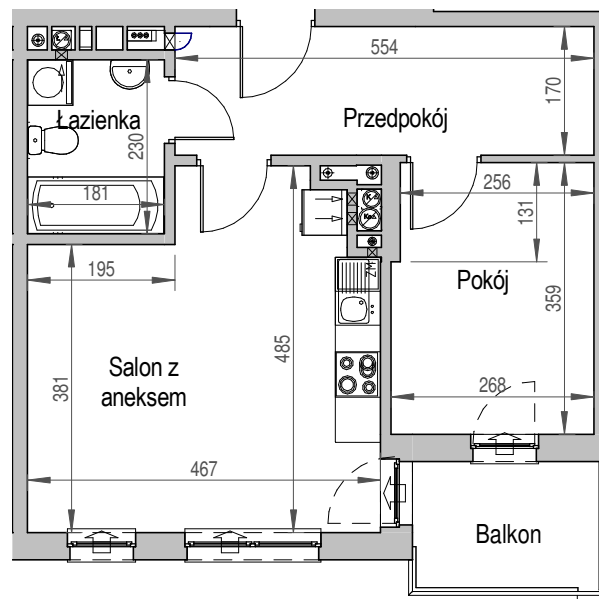

SCHEMAT BUDYNKU

SCHEMAT OSIEDLA

SCHEMAT MIESZKANIA

**7 Piętro** **Klatka: B**  
**Mieszkanie: 8B**

Przedpokój	9.42 m <sup>2</sup>
Łazienka	4.16 m <sup>2</sup>
Salon z aneksem	19.93 m <sup>2</sup>
Pokój	9.46 m <sup>2</sup>
Suma ogólna:	42.97 m <sup>2</sup>
Balkon	3.58 m <sup>2</sup>