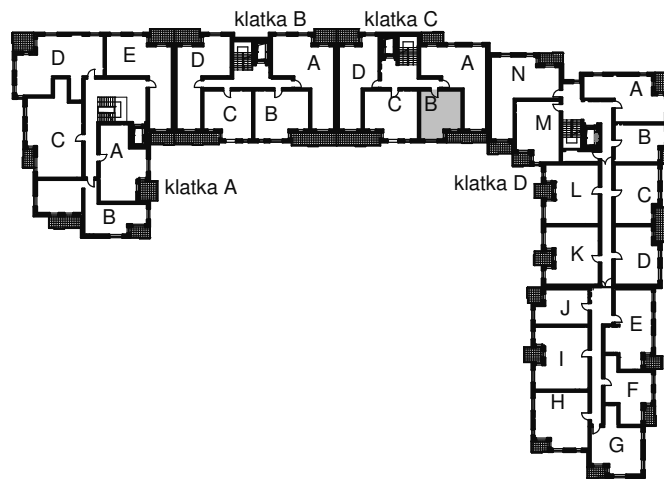

KARTA LOKALU MIESZKALNEGO

WROCLAWSKIE PRZEDSIĘBIORSTWO
BUDOWNICTWA MIESZKANIOWEGO

"MÓJ DOM" S.A.

ul. Powstańców Śląskich 2-4
53-333 WROCLAW

BUDYNEK MIESZKALNY WIELORODZINNY
Wrocław, ul. Słonimskiego/Rychalska

SCHEMAT BUDYNKU

SCHEMAT OSIEDLA

SCHEMAT MIESZKANIA

Klatka: C
Mieszkanie: 2B

1 Piętro	
Przedpokój	5.15 m ²
Łazienka	4.29 m ²
Aneks K.	2.93 m ²
Pokój	19.05 m ²
Suma ogólna:	31.42 m ²
Balkon	2.57 m ²

Uwaga:

- powierzchnie podano z uwzględnieniem okładzin tynkowych - przyjęto grubość wykończenia 1cm.