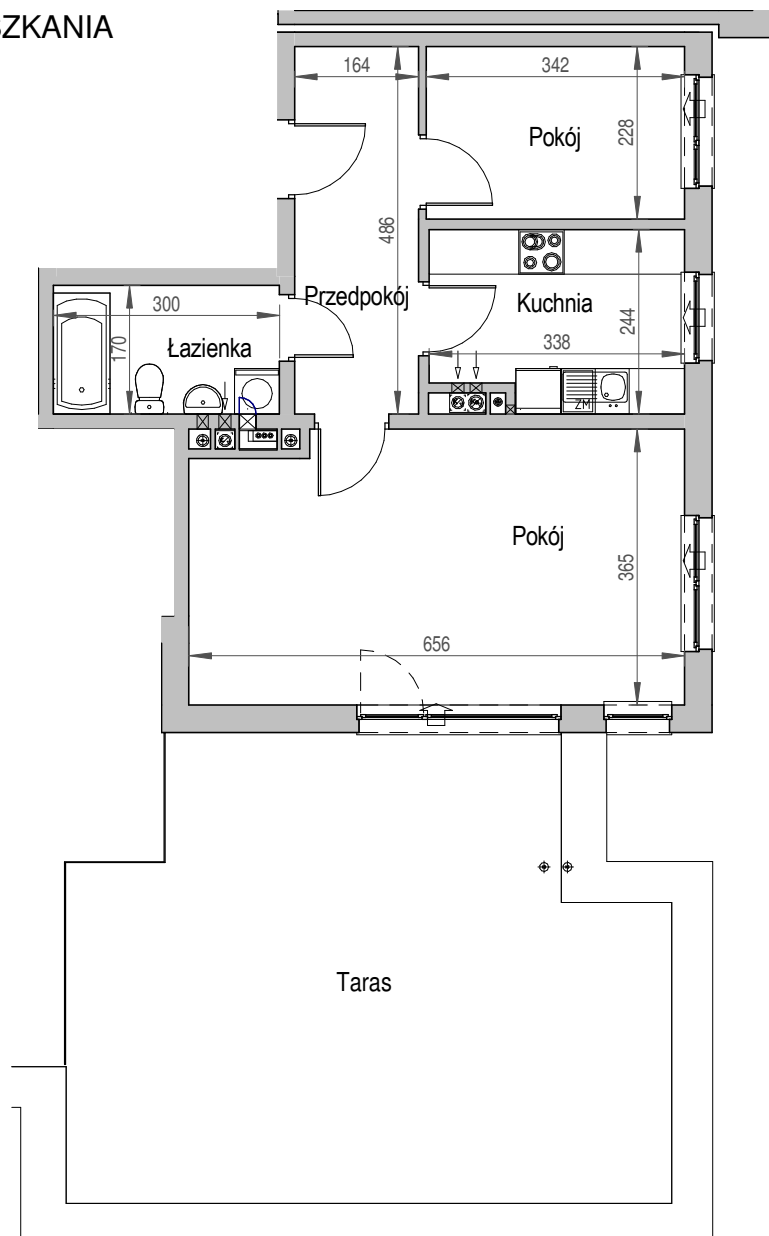

SCHEMAT BUDYNKU

SCHEMAT OSIEDLA

SCHEMAT MIESZKANIA

6 Piętro

Klatka: D
Mieszkanie: 7E

Przedpokój	7.97 m ²
Łazienka	5.08 m ²
Kuchnia	7.78 m ²
Pokój	7.80 m ²
Pokój	23.32 m ²
Suma ogólna:	51,95 m ²
Taras	44,67 m ²