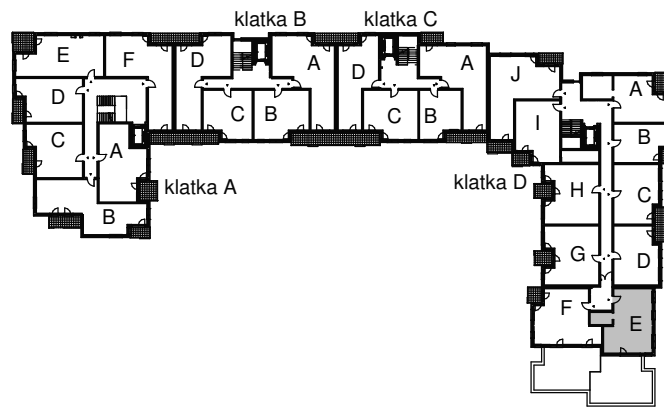

KARTA LOKALU MIESZKALNEGO

WROCLAWSKIE PRZEDSIĘBIORSTWO
BUDOWNICTWA MIESZKANIOWEGO

"MÓJ DOM" S.A.

ul. Powstańców Śląskich 2-4
53-333 WROCLAW

BUDYNEK MIESZKALNY WIELORODZINNY
Wrocław, ul. Słonimskiego/Rychalska

SCHEMAT BUDYNKU

SCHEMAT OSIEDLA

SCHEMAT MIESZKANIA

6 Piętro

Klatka: D
Mieszkanie: 7E

Przedpokój	7.97 m ²
Łazienka	5.08 m ²
Kuchnia	7.78 m ²
Pokój	7.80 m ²
Pokój	23.32 m ²
Suma ogólna:	51,95 m ²
Taras	44,67 m ²