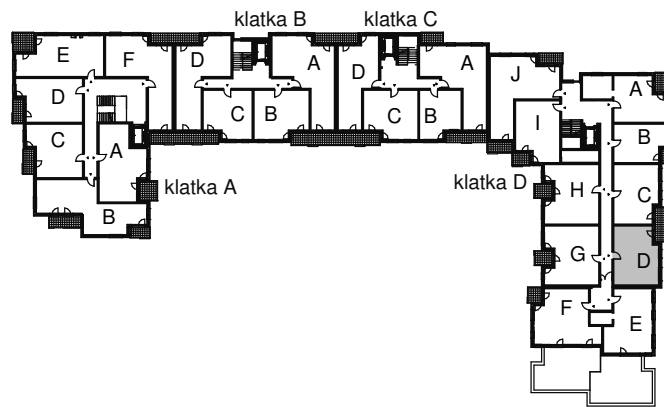

KARTA LOKALU MIESZKALNEGO

WROCLAWSKIE PRZEDSIĘBIORSTWO
BUDOWNICTWA MIESZKANIOWEGO

"MÓJ DOM" S.A.

ul. Powstańców Śląskich 2-4
53-333 WROCLAW

BUDYNEK MIESZKALNY WIELORODZINNY
Wrocław, ul. Słonimskiego/Rychtańska

SCHEMAT BUDYNKU

SCHEMAT OSIEDLA

SCHEMAT MIESZKANIA

6 Piętro		Klatka: D	
		Mieszkanie: 7D	
Przedpokój	7.60 m ²		
Łazienka	4.43 m ²		
Kuchnia	6.10 m ²		
Pokój	7.92 m ²		
Pokój	17.51 m ²		
Suma ogólna:	43.56 m ²		
Balkon	5.32 m ²		