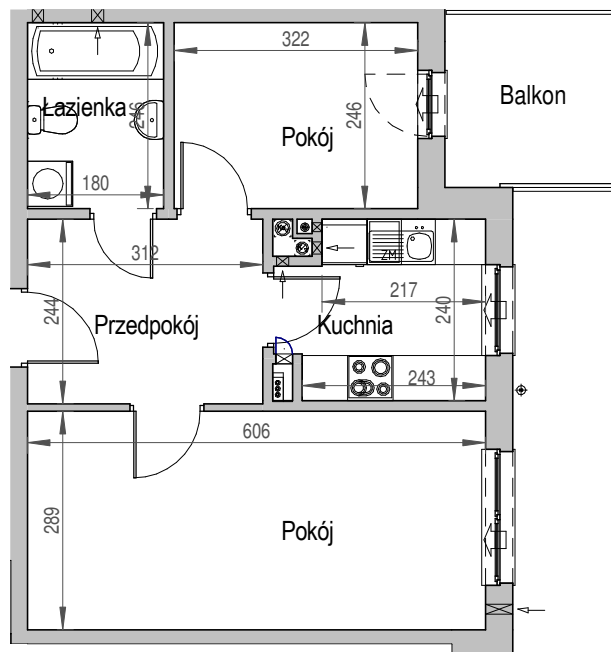

SCHEMAT BUDYNKU

SCHEMAT OSIEDLA

SCHEMAT MIESZKANIA

6 Piętro		Klatka: D	
		Mieszkanie: 7D	
Przedpokój	7.60 m ²		
Łazienka	4.43 m ²		
Kuchnia	6.10 m ²		
Pokój	7.92 m ²		
Pokój	17.51 m ²		
Suma ogólna:	43.56 m ²		
Balkon	5.32 m ²		