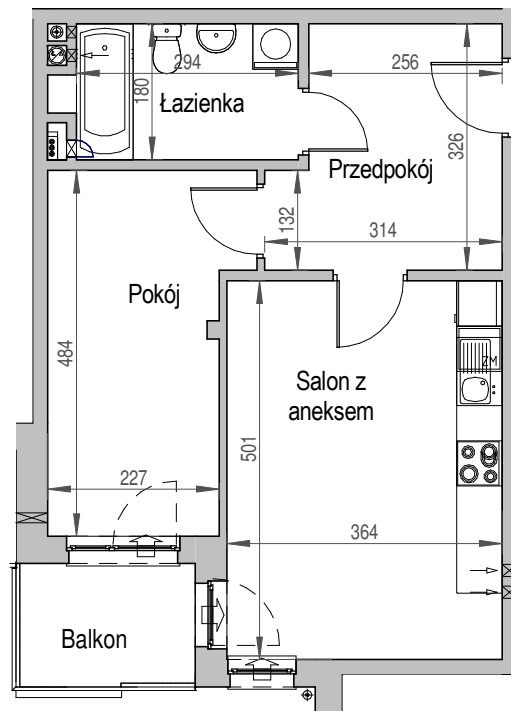

SCHEMAT BUDYNKU

SCHEMAT OSIEDLA

SCHEMAT MIESZKANIA

5 Piętro **Klatka: D**
Mieszkanie: 6I

Przedpokój	9.10 m ²
Łazienka	5.47 m ²
Salon z aneksem	18.24 m ²
Pokój	11.61 m ²
Suma ogólna:	44.42 m ²
Balkon	3.86 m ²