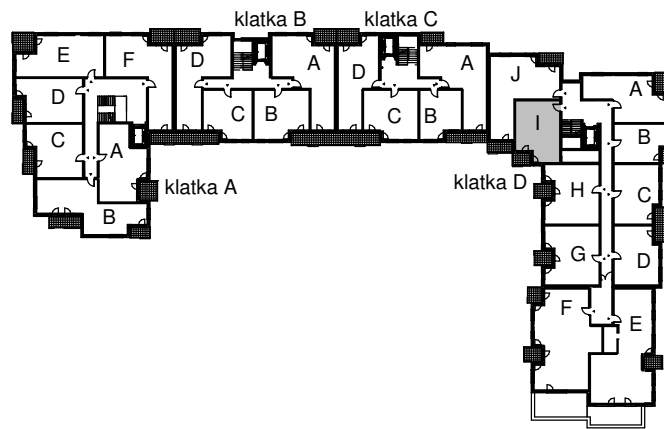

KARTA LOKALU MIESZKALNEGO

WROCLAWSKIE PRZEDSIĘBIORSTWO
BUDOWNICTWA MIESZKANIOWEGO

"MÓJ DOM" S.A.

ul. Powstańców Śląskich 2-4
53-333 WROCLAW

BUDYNEK MIESZKALNY WIELORODZINNY
Wrocław, ul. Słonimskiego/Rychtańska

SCHEMAT BUDYNKU

SCHEMAT OSIEDLA

SCHEMAT MIESZKANIA

5 Piętro **Klatka: D**
Mieszkanie: 6I

Przedpokój	9.10 m ²
Łazienka	5.47 m ²
Salon z aneksem	18.24 m ²
Pokój	11.61 m ²
Suma ogólna:	44.42 m ²
Balkon	3.86 m ²