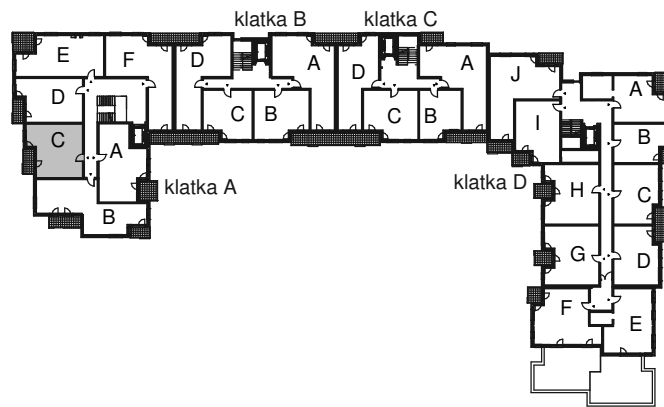

KARTA LOKALU MIESZKALNEGO

WROCLAWSKIE PRZEDSIĘBIORSTWO
BUDOWNICTWA MIESZKANIOWEGO

"MÓJ DOM" S.A.

ul. Powstańców Śląskich 2-4
53-333 WROCLAW

BUDYNEK MIESZKALNY WIELORODZINNY
Wrocław, ul. Słonimskiego/Rychtańska

SCHEMAT BUDYNKU

SCHEMAT OSIEDLA

SCHEMAT MIESZKANIA

6 Piętro

Klatka: A
Mieszkanie: 7C

Przedpokój	7.79 m ²
Łazienka	4.84 m ²
Salon z aneksem	22.94 m ²
Pokój	11.63 m ²
Suma ogólna:	47.20 m ²
Balkon	3.50 m ²

Uwaga: