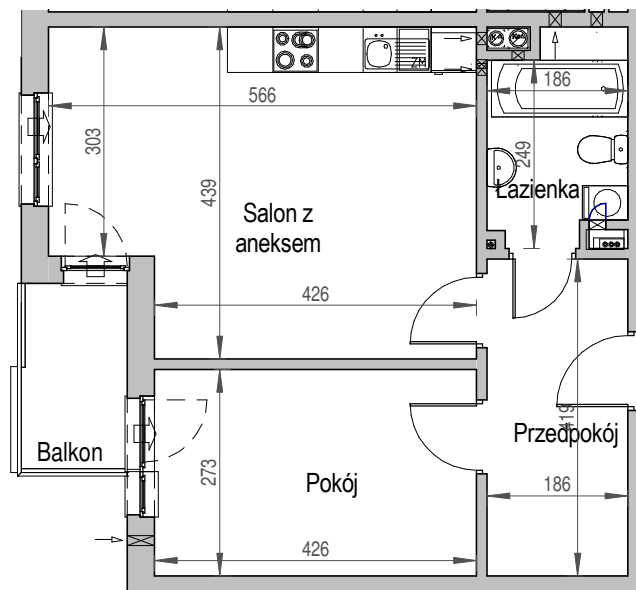

SCHEMAT BUDYNKU

SCHEMAT OSIEDLA

SCHEMAT MIESZKANIA

6 Piętro

Klatka: A
Mieszkanie: 7C

Przedpokój	7.79 m ²
Łazienka	4.84 m ²
Salon z aneksem	22.94 m ²
Pokój	11.63 m ²
Suma ogólna:	47.20 m ²
Balkon	3.50 m ²

Uwaga: