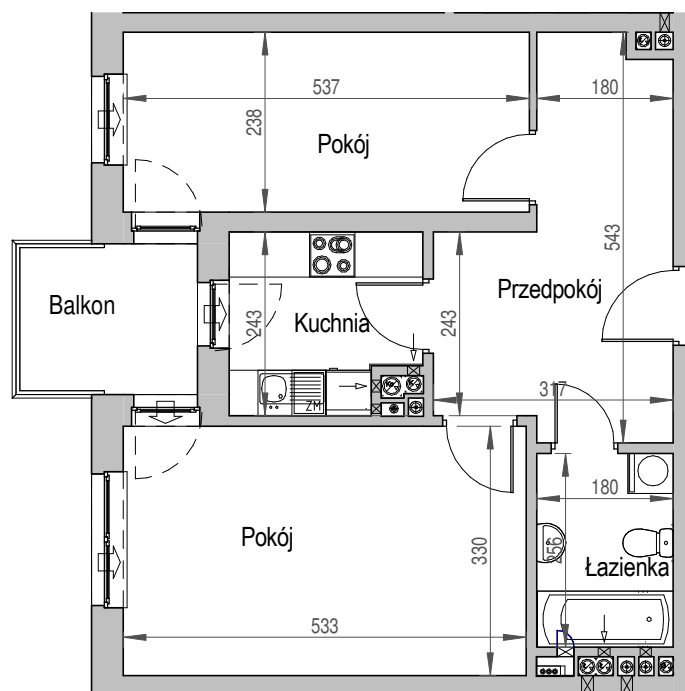

SCHEMAT BUDYNKU

SCHEMAT OSIEDLA

SCHEMAT MIESZKANIA

1 Piętro		Klatka: D
		Mieszkanie: 2I
Przedpokój	12,88 m ²	
Łazienka	4,61 m ²	
Kuchnia	5,77 m ²	
Pokój	17,59 m ²	
Pokój	12,78 m ²	
Suma ogólna:	53,63 m ²	
Balkon	4,78 m ²	