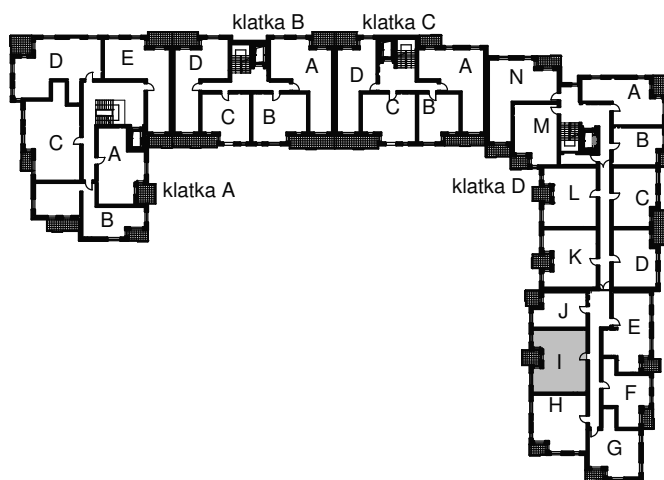

KARTA LOKALU MIESZKALNEGO

WROCLAWSKIE PRZEDSIĘBIORSTWO
BUDOWNICTWA MIESZKANIOWEGO

"MÓJ DOM" S.A.

ul. Powstańców Śląskich 2-4
53-333 WROCLAW

BUDYNEK MIESZKALNY WIELORODZINNY
Wrocław, ul. Słonimskiego/Rychtańska

SCHEMAT BUDYNKU

SCHEMAT OSIEDLA

SCHEMAT MIESZKANIA

1 Piętro		Klatka: D
		Mieszkanie: 2I
Przedpokój	12,88 m ²	
Łazienka	4,61 m ²	
Kuchnia	5,77 m ²	
Pokój	17,59 m ²	
Pokój	12,78 m ²	
Suma ogólna:	53,63 m ²	
Balkon	4,78 m ²	