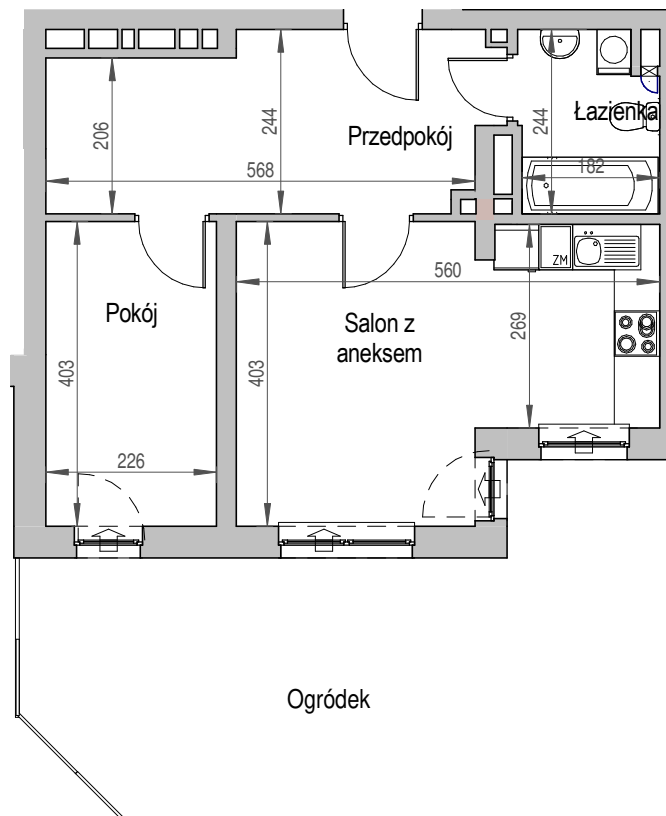

SCHEMAT BUDYNKU

SCHEMAT OSIEDLA

SCHEMAT MIESZKANIA

Klatka: C Mieszkanie: 1B	
Parter	
Przedpokój	13,27 m ²
Łazienka	4,29 m ²
Salon z aneksem	19,18 m ²
Pokój	9,11 m ²
Suma ogólna:	45,85 m ²
Ogródek	31,29 m ²