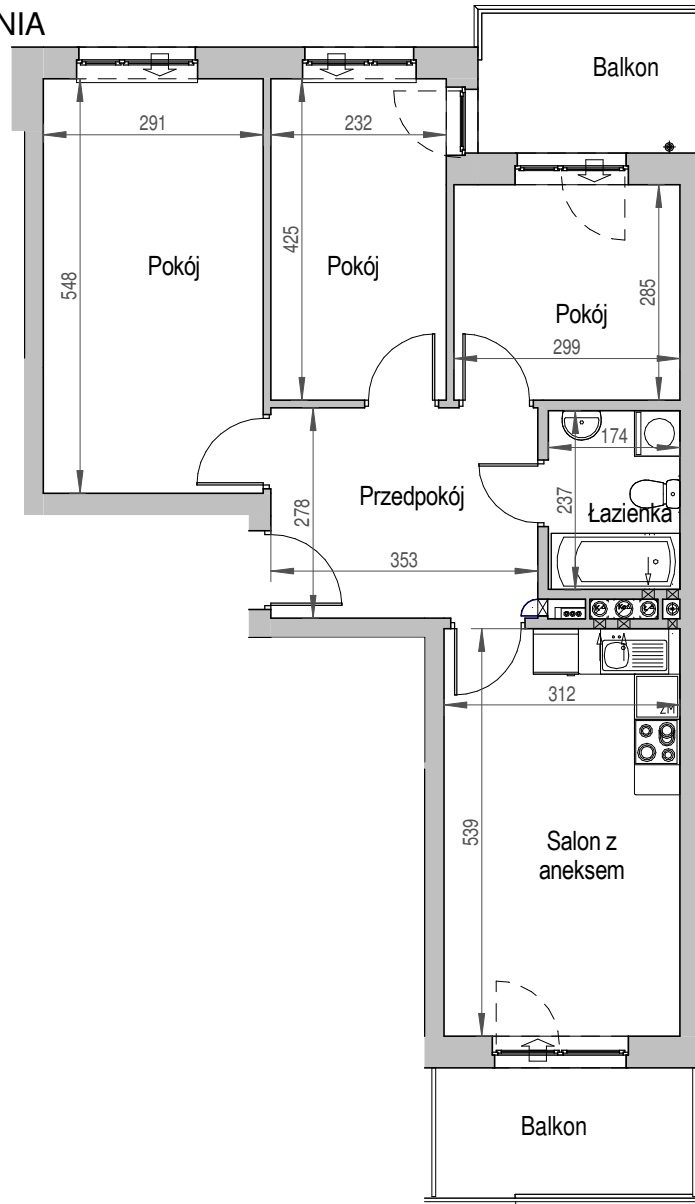

SCHEMAT BUDYNKU

SCHEMAT OSIEDLA

SCHEMAT MIESZKANIA

4 Piętro **Klatka: B**
Mieszkanie: 5A

Przedpokój	9.81 m ²
Łazienka	4.11 m ²
Salon z aneksem	16.82 m ²
Pokój	15.95 m ²
Pokój	9.86 m ²
Pokój	8.52 m ²
Suma ogólna:	65,07 m ²
Balkon	5.31 m ²
Balkon	6.47 m ²