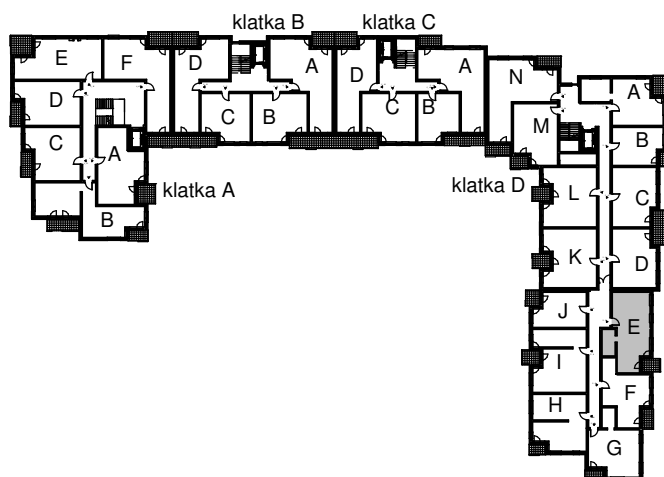

KARTA LOKALU MIESZKALNEGO

WROCLAWSKIE PRZEDSIĘBIORSTWO
BUDOWNICTWA MIESZKANIOWEGO

"MÓJ DOM" S.A.

ul. Powstańców Śląskich 2-4
53-333 WROCLAW

BUDYNEK MIESZKALNY WIELORODZINNY
Wrocław, ul. Słonimskiego/Rychtańska

SCHEMAT BUDYNKU

SCHEMAT OSIEDLA

SCHEMAT MIESZKANIA

Klatka: D
Mieszkanie: 4E

3 Piętro	
Przedpokój	8.40 m ²
Łazienka	5.04 m ²
Kuchnia	7.00 m ²
Pokój	11.09 m ²
Pokój	18.08 m ²
Suma ogólna:	49,61 m ²
Balkon	3,95 m ²