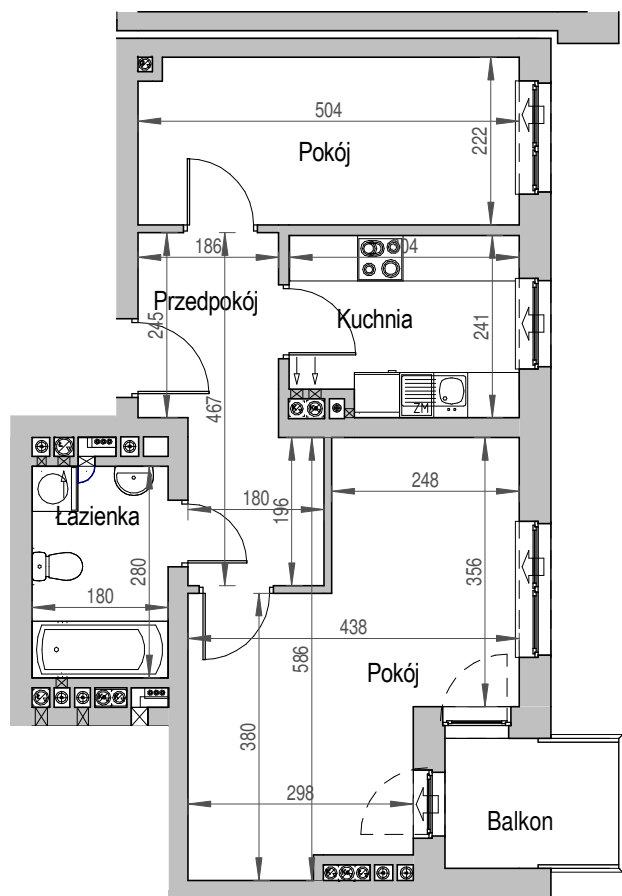

SCHEMAT BUDYNKU

SCHEMAT OSIEDLA

SCHEMAT MIESZKANIA

Klatka: D
Mieszkanie: 4E

3 Piętro	
Przedpokój	8.40 m ²
Łazienka	5.04 m ²
Kuchnia	7.00 m ²
Pokój	11.09 m ²
Pokój	18.08 m ²
Suma ogólna:	49,61 m ²
Balkon	3,95 m ²