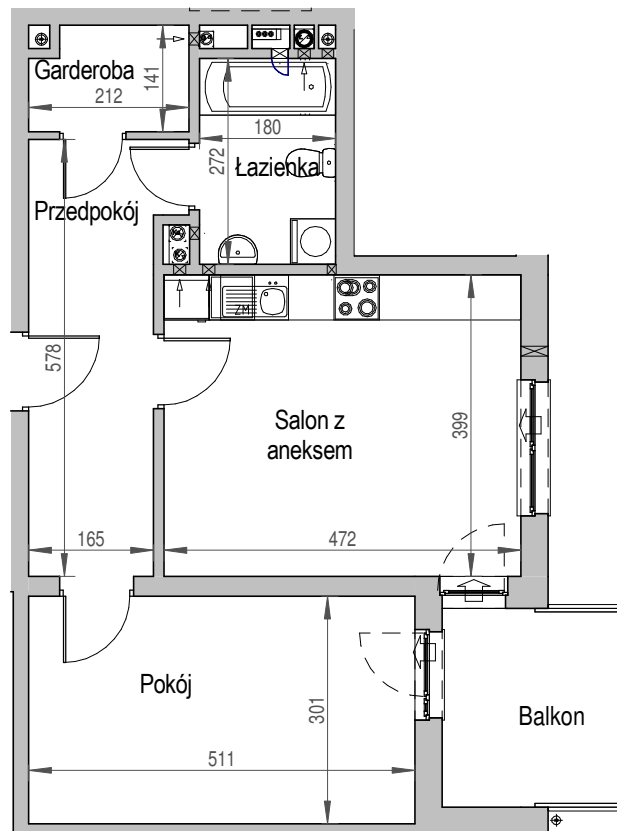

SCHEMAT BUDYNKU

SCHEMAT OSIEDLA

SCHEMAT MIESZKANIA

6 Piętro		Klatka: A
		Mieszkanie: 7A
Przedpokój	10.01 m <sup>2</sup>	
Łazienka	4.90 m <sup>2</sup>	
Salon z aneksem	18.83 m <sup>2</sup>	
Pokój	15.38 m <sup>2</sup>	
Garderoba	2.81 m <sup>2</sup>	
Suma ogólna:	51.93 m <sup>2</sup>	
Balkon	6.31 m <sup>2</sup>	