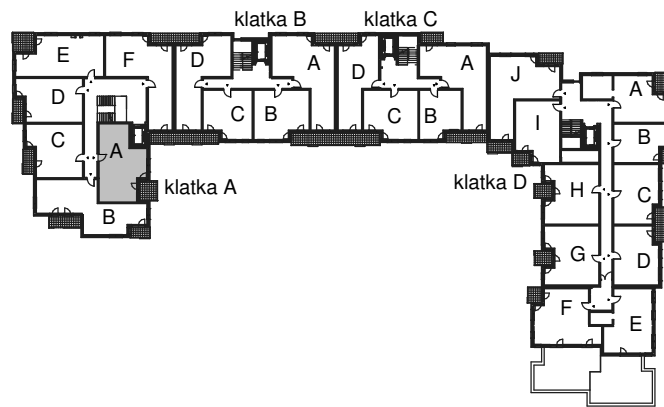

# KARTA LOKALU MIESZKALNEGO

WROCLAWSKIE PRZEDSIĘBIORSTWO  
BUDOWNICTWA MIESZKANIOWEGO

"MÓJ DOM" S.A.

ul. Powstańców Śląskich 2-4  
53-333 WROCLAW

BUDYNEK MIESZKALNY WIELORODZINNY  
Wrocław, ul. Słonimskiego/Rychtalska

SCHEMAT BUDYNKU

SCHEMAT OSIEDLA

SCHEMAT MIESZKANIA

6 Piętro		Klatka: A
		Mieszkanie: 7A
Przedpokój	10.01 m <sup>2</sup>	
Łazienka	4.90 m <sup>2</sup>	
Salon z aneksem	18.83 m <sup>2</sup>	
Pokój	15.38 m <sup>2</sup>	
Garderoba	2.81 m <sup>2</sup>	
Suma ogólna:	51.93 m <sup>2</sup>	
Balkon	6.31 m <sup>2</sup>	