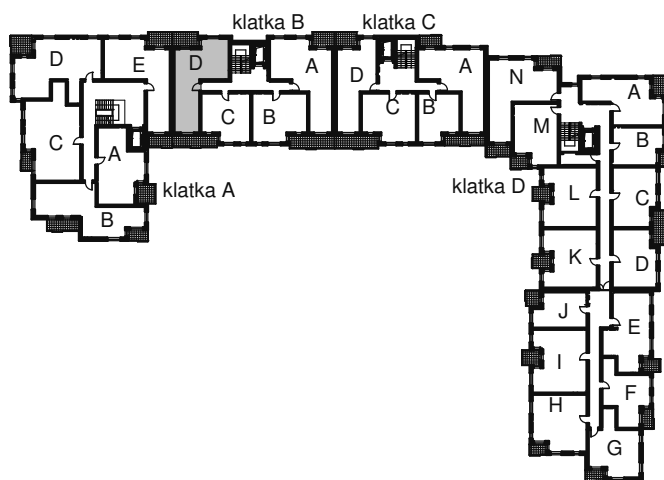

# KARTA LOKALU MIESZKALNEGO

WROCLAWSKIE PRZEDSIĘBIORSTWO  
BUDOWNICTWA MIESZKANIOWEGO

"MÓJ DOM" S.A.

ul. Powstańców Śląskich 2-4  
53-333 WROCLAW

BUDYNEK MIESZKALNY WIELORODZINNY  
Wrocław, ul. Słonimskiego/Rychalska

SCHEMAT BUDYNKU

SCHEMAT OSIEDLA

SCHEMAT MIESZKANIA

2 Piętro		Klatka: B
		Mieszkanie: 3D
Przedpokój	6.08 m <sup>2</sup>	
Łazienka	4.45 m <sup>2</sup>	
Salon z aneksem	18.00 m <sup>2</sup>	
Pokój	9.59 m <sup>2</sup>	
Pokój	15.48 m <sup>2</sup>	
Garderoba	2.06 m <sup>2</sup>	
Suma ogólna:	55.66 m <sup>2</sup>	
Balkon	6.28 m <sup>2</sup>	
Balkon	6.21 m <sup>2</sup>	