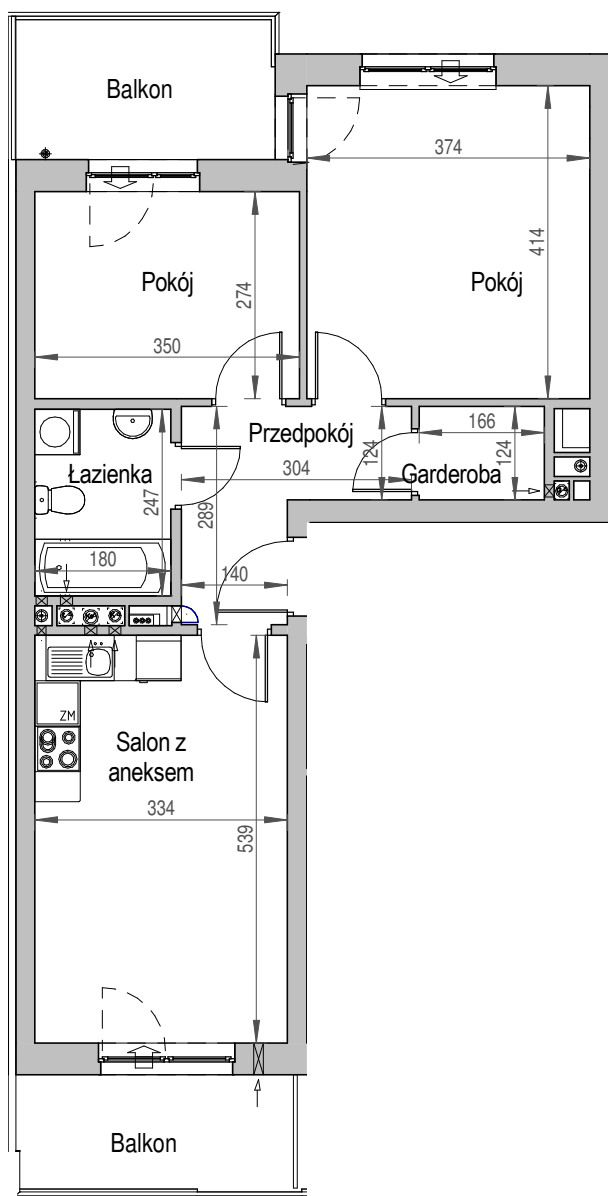

SCHEMAT BUDYNKU

SCHEMAT OSIEDLA

SCHEMAT MIESZKANIA

2 Piętro		Klatka: B
		Mieszkanie: 3D
Przedpokój	6.08 m <sup>2</sup>	
Łazienka	4.45 m <sup>2</sup>	
Salon z aneksem	18.00 m <sup>2</sup>	
Pokój	9.59 m <sup>2</sup>	
Pokój	15.48 m <sup>2</sup>	
Garderoba	2.06 m <sup>2</sup>	
Suma ogólna:	55.66 m <sup>2</sup>	
Balkon	6.28 m <sup>2</sup>	
Balkon	6.21 m <sup>2</sup>	