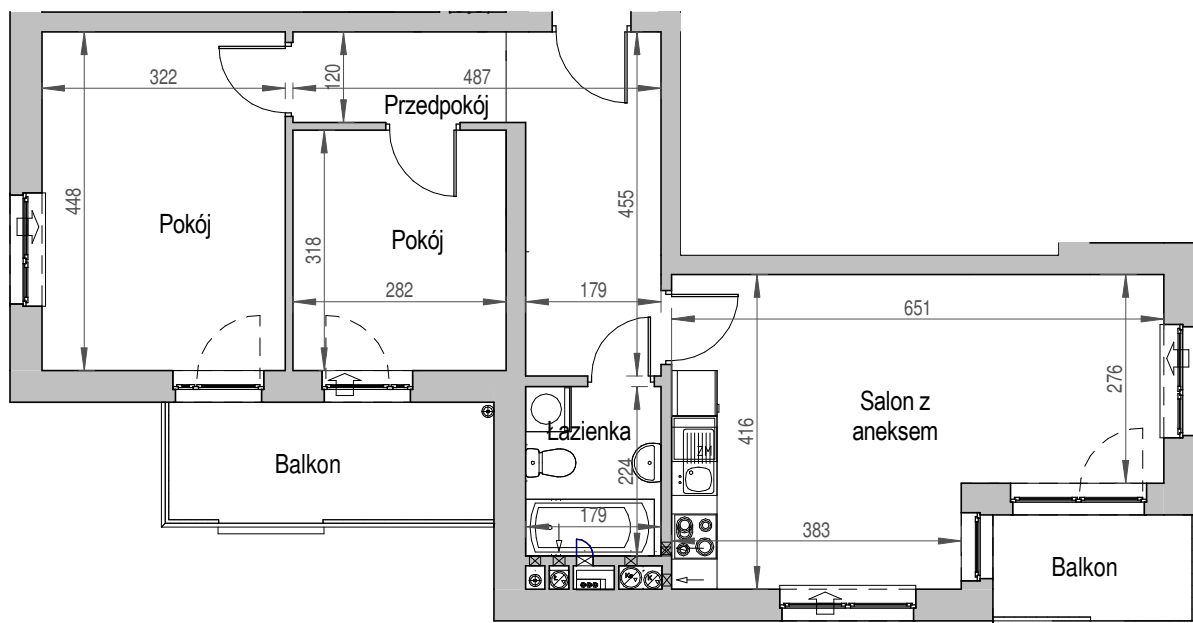

SCHEMAT BUDYNKU

SCHEMAT OSIEDLA

SCHEMAT MIESZKANIA

1 Piętro		Klatka: A
		Mieszkanie: 2B
Przedpokój	11.84 m <sup>2</sup>	
Łazienka	4.01 m <sup>2</sup>	
Salon z aneksem	23.33 m <sup>2</sup>	
Pokój	8.97 m <sup>2</sup>	
Pokój	14.43 m <sup>2</sup>	
Suma ogólna:	62.58 m <sup>2</sup>	
Balkon	6.96 m <sup>2</sup>	
Balkon	3.75 m <sup>2</sup>	