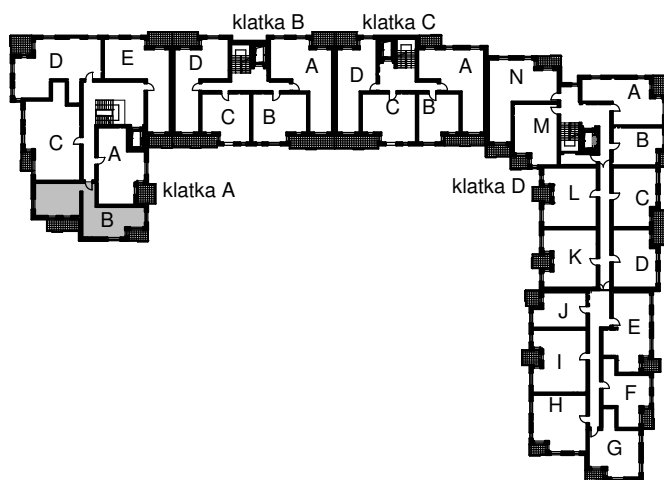

# KARTA LOKALU MIESZKALNEGO

WROCLAWSKIE PRZEDSIĘBIORSTWO  
BUDOWNICTWA MIESZKANIOWEGO

"MÓJ DOM" S.A.

ul. Powstańców Śląskich 2-4  
53-333 WROCLAW

BUDYNEK MIESZKALNY WIELORODZINNY  
Wrocław, ul. Słonimskiego/Rychtańska

SCHEMAT BUDYNKU

SCHEMAT OSIEDLA

SCHEMAT MIESZKANIA

1 Piętro		Klatka: A
		Mieszkanie: 2B
Przedpokój	11.84 m <sup>2</sup>	
Łazienka	4.01 m <sup>2</sup>	
Salon z aneksem	23.33 m <sup>2</sup>	
Pokój	8.97 m <sup>2</sup>	
Pokój	14.43 m <sup>2</sup>	
Suma ogólna:	62.58 m <sup>2</sup>	
Balkon	6.96 m <sup>2</sup>	
Balkon	3.75 m <sup>2</sup>	