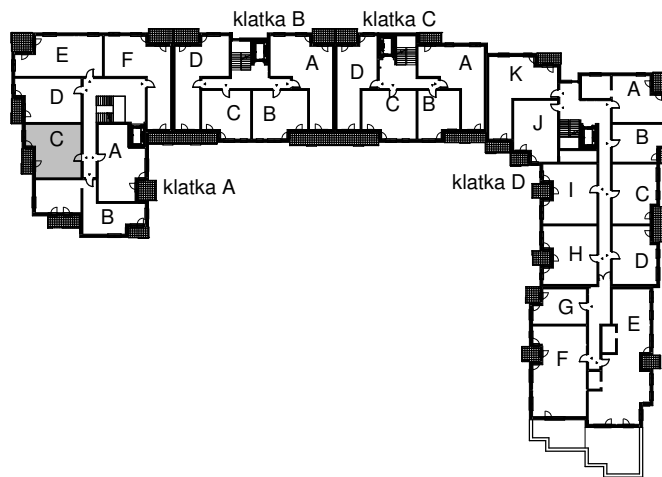

KARTA LOKALU MIESZKALNEGO

WROCLAWSKIE PRZEDSIĘBIORSTWO
BUDOWNICTWA MIESZKANIOWEGO

"MÓJ DOM" S.A.

ul. Powstańców Śląskich 2-4
53-333 WROCLAW

BUDYNEK MIESZKALNY WIELORODZINNY
Wrocław, ul. Słonimskiego/Rychalska

SCHEMAT BUDYNKU

SCHEMAT OSIEDLA

SCHEMAT MIESZKANIA

4 Piętro		Klatka: A	
		Mieszkanie: 5C	
Przedpokój	7,54 m ²		
Łazienka	4,69 m ²		
Salon z aneksem	22,43 m ²		
Pokój	11,47 m ²		
Suma ogólna:	46,13 m ²		
Balkon	3,50 m ²		