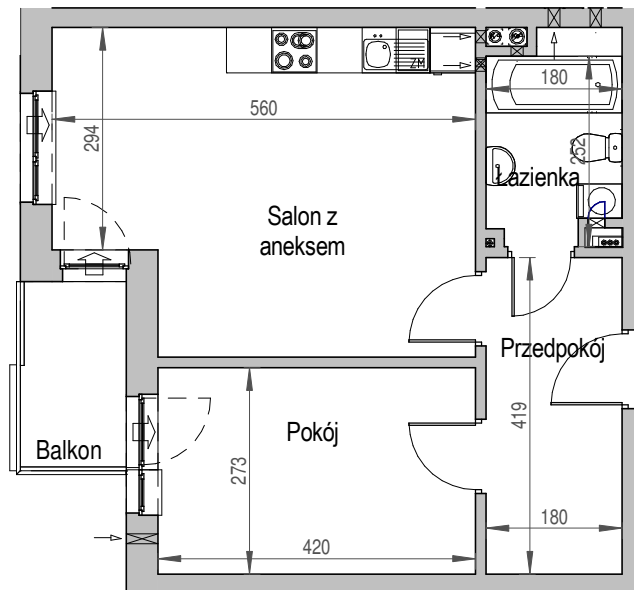

SCHEMAT BUDYNKU

SCHEMAT OSIEDLA

SCHEMAT MIESZKANIA

4 Piętro		Klatka: A	
		Mieszkanie: 5C	
Przedpokój	7,54 m ²		
Łazienka	4,69 m ²		
Salon z aneksem	22,43 m ²		
Pokój	11,47 m ²		
Suma ogólna:	46,13 m ²		
Balkon	3,50 m ²		