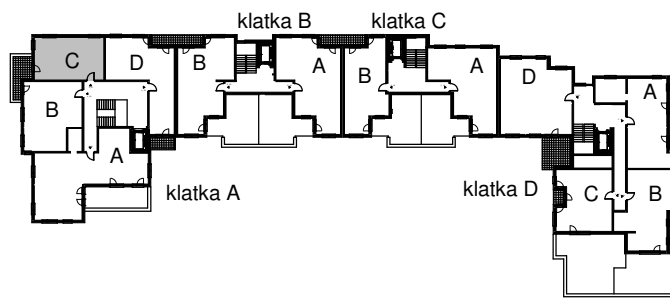

KARTA LOKALU MIESZKALNEGO

WROCLAWSKIE PRZEDSIĘBIORSTWO
BUDOWNICTWA MIESZKANIOWEGO

"MÓJ DOM" S.A.

ul. Powstańców Śląskich 2-4
53-333 WROCLAW

BUDYNEK MIESZKALNY WIELORODZINNY
Wrocław, ul. Słonimskiego/Rychtańska

SCHEMAT BUDYNKU

SCHEMAT OSIEDLA

SCHEMAT MIESZKANIA

8 Piętro

Klatka: A
Mieszkanie: 9C

Przedpokój	7.17 m ²
Łazienka	4.43 m ²
Salon z aneksem	25.54 m ²
Pokój	10.46 m ²
Suma ogólna:	47.60 m ²
Taras	6.30 m ²

Uwaga: