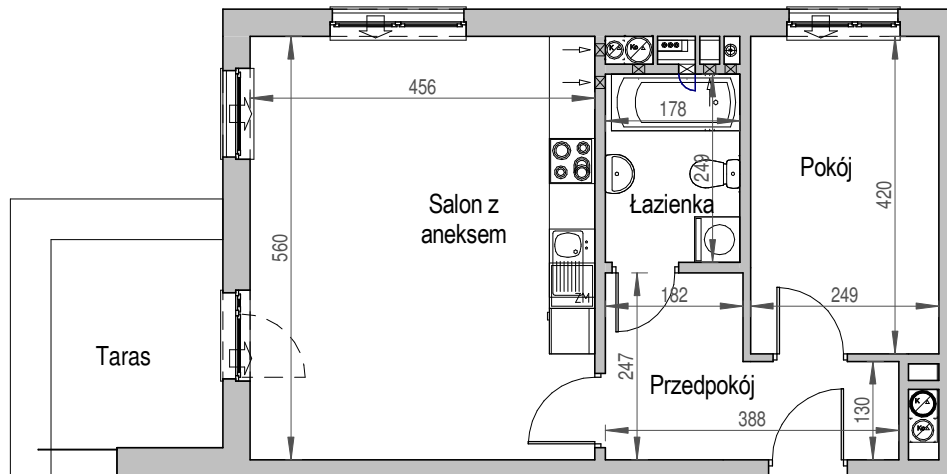

SCHEMAT BUDYNKU

SCHEMAT OSIEDLA

SCHEMAT MIESZKANIA

8 Piętro

Klatka: A
Mieszkanie: 9C

Przedpokój	7.17 m ²
Łazienka	4.43 m ²
Salon z aneksem	25.54 m ²
Pokój	10.46 m ²
Suma ogólna:	47.60 m ²
Taras	6.30 m ²

Uwaga: