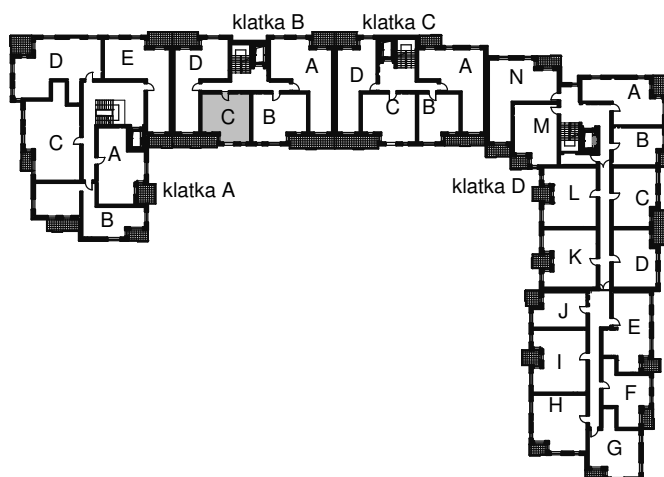

KARTA LOKALU MIESZKALNEGO

WROCLAWSKIE PRZEDSIĘBIORSTWO
BUDOWNICTWA MIESZKANIOWEGO

"MÓJ DOM" S.A.

ul. Powstańców Śląskich 2-4
53-333 WROCLAW

BUDYNEK MIESZKALNY WIELORODZINNY
Wrocław, ul. Słonimskiego/Rychalska

SCHEMAT BUDYNKU

SCHEMAT OSIEDLA

SCHEMAT MIESZKANIA

1 Piętro
Klatka: B
Mieszkanie: 2C

Przedpokój	7.71 m ²
Łazienka	4.12 m ²
Salon z aneksem	17.12 m ²
Pokój	8.31 m ²
Suma ogólna:	37.26 m ²
Balkon	3.24 m ²

Uwaga: