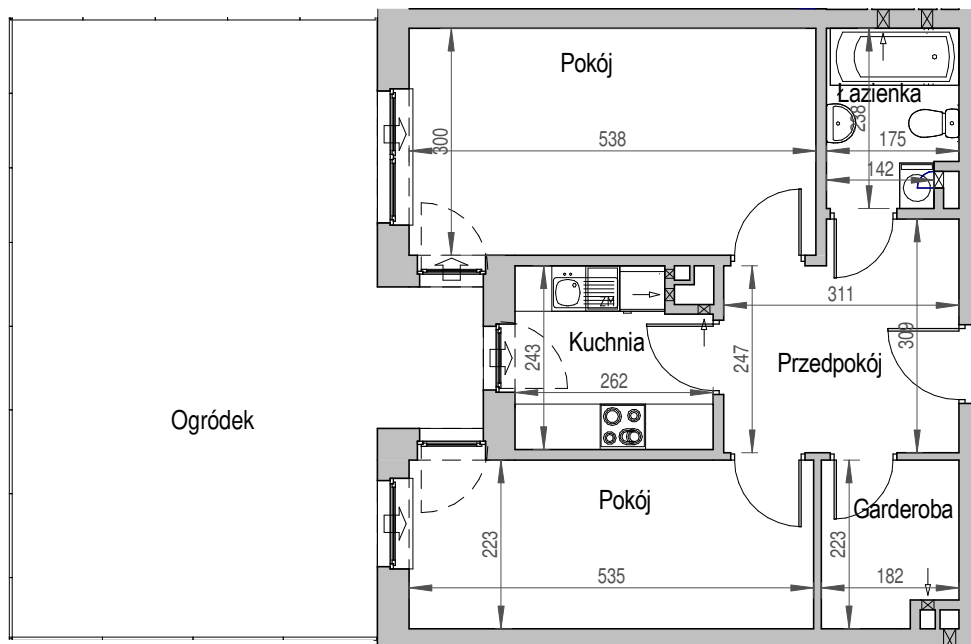

SCHEMAT BUDYNKU

SCHEMAT OSIEDLA

SCHEMAT MIESZKANIA

Klatka: D	
Mieszkanie: 1K	
Parter	
Przedpokój	8.77 m ²
Łazienka	3.96 m ²
Kuchnia	5.96 m ²
Pokój	11.93 m ²
Pokój	16.14 m ²
Garderoba	3.82 m ²
Suma ogólna:	50,58 m ²
Ogródek	42,03 m ²