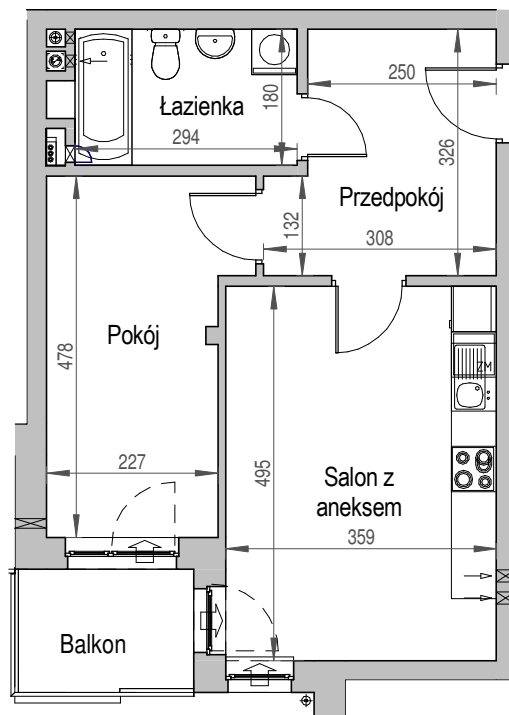

SCHEMAT BUDYNKU

SCHEMAT OSIEDLA

SCHEMAT MIESZKANIA

**Klatka: D**  
**Mieszkanie: 3M**

Przedpokój	8.91 m <sup>2</sup>
Łazienka	5.47 m <sup>2</sup>
Salon z aneksem	17.72 m <sup>2</sup>
Pokój	11.47 m <sup>2</sup>
Suma ogólna:	43,57 m <sup>2</sup>
Balkon	3,86 m <sup>2</sup>