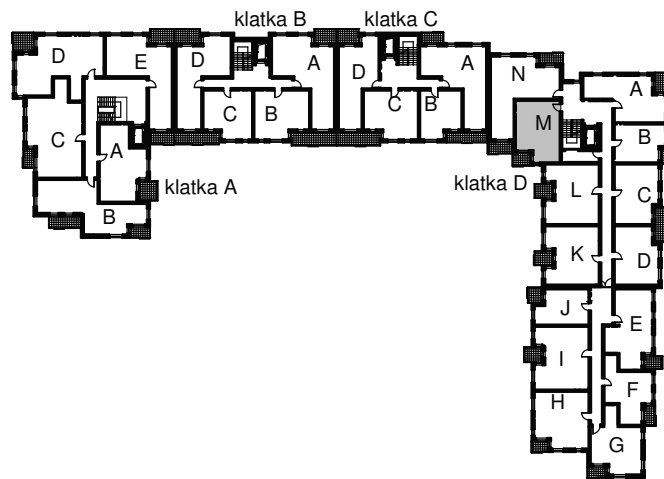

# KARTA LOKALU MIESZKALNEGO

WROCLAWSKIE PRZEDSIĘBIORSTWO  
BUDOWNICTWA MIESZKANIOWEGO

"MÓJ DOM" S.A.

ul. Powstańców Śląskich 2-4  
53-333 WROCLAW

BUDYNEK MIESZKALNY WIELORODZINNY  
Wrocław, ul. Słonimskiego/Rychtańska

SCHEMAT BUDYNKU

SCHEMAT OSIEDLA

SCHEMAT MIESZKANIA

**Klatka: D**  
**Mieszkanie: 3M**

Przedpokój	8.91 m <sup>2</sup>
Łazienka	5.47 m <sup>2</sup>
Salon z aneksem	17.72 m <sup>2</sup>
Pokój	11.47 m <sup>2</sup>
Suma ogólna:	43,57 m <sup>2</sup>
Balkon	3,86 m <sup>2</sup>