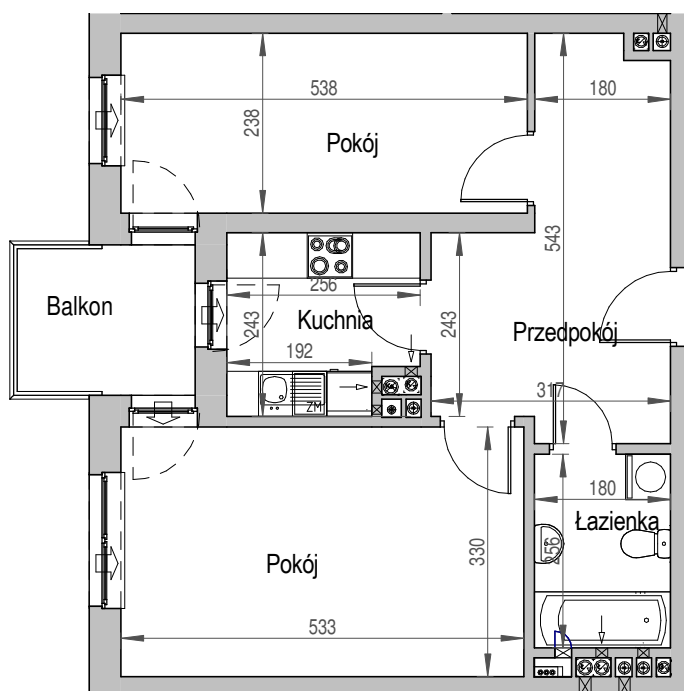

SCHEMAT BUDYNKU

SCHEMAT OSIEDLA

SCHEMAT MIESZKANIA

**3 Piętro** **Klatka: D**  
**Mieszkanie: 4I**

Przedpokój	12.87 m <sup>2</sup>
Łazienka	4.61 m <sup>2</sup>
Kuchnia	5.80 m <sup>2</sup>
Pokój	17.59 m <sup>2</sup>
Pokój	12.79 m <sup>2</sup>
Suma ogólna:	53,66 m <sup>2</sup>
Balkon	4,78 m <sup>2</sup>