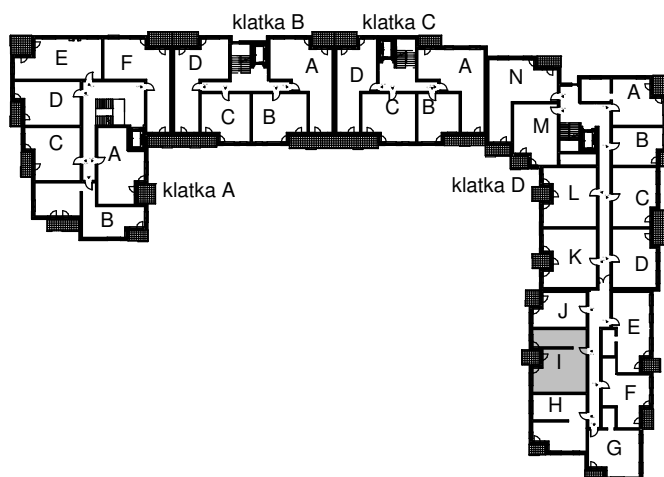

# KARTA LOKALU MIESZKALNEGO

WROCLAWSKIE PRZEDSIĘBIORSTWO  
BUDOWNICTWA MIESZKANIOWEGO

"MÓJ DOM" S.A.

ul. Powstańców Śląskich 2-4  
53-333 WROCLAW

BUDYNEK MIESZKALNY WIELORODZINNY  
Wrocław, ul. Słonimskiego/Rychtańska

SCHEMAT BUDYNKU

SCHEMAT OSIEDLA

SCHEMAT MIESZKANIA

**3 Piętro** **Klatka: D**  
**Mieszkanie: 4I**

Przedpokój	12.87 m <sup>2</sup>
Łazienka	4.61 m <sup>2</sup>
Kuchnia	5.80 m <sup>2</sup>
Pokój	17.59 m <sup>2</sup>
Pokój	12.79 m <sup>2</sup>
Suma ogólna:	53,66 m <sup>2</sup>
Balkon	4,78 m <sup>2</sup>