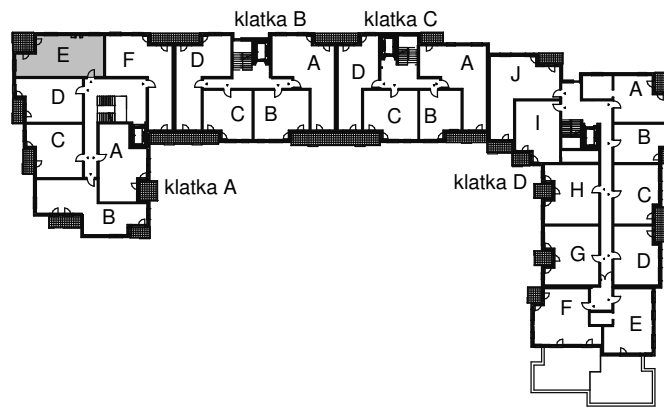

# KARTA LOKALU MIESZKALNEGO

WROCLAWSKIE PRZEDSIĘBIORSTWO  
BUDOWNICTWA MIESZKANIOWEGO

"MÓJ DOM" S.A.

ul. Powstańców Śląskich 2-4  
53-333 WROCLAW

BUDYNEK MIESZKALNY WIELORODZINNY  
Wrocław, ul. Słonimskiego/Rychtańska

SCHEMAT BUDYNKU

SCHEMAT OSIEDLA

SCHEMAT MIESZKANIA

**Klatka: A**  
**Mieszkanie: 7E**

**6 Piętro**

|                 |                      |
|-----------------|----------------------|
| Przedpokój      | 11.95 m <sup>2</sup> |
| Łazienka        | 4.54 m <sup>2</sup>  |
| Salon z aneksem | 19.03 m <sup>2</sup> |
| Pokój           | 9.61 m <sup>2</sup>  |
| Pokój           | 10.46 m <sup>2</sup> |
| Suma ogólna:    | 55.59 m <sup>2</sup> |
| Balkon          | 7.06 m <sup>2</sup>  |