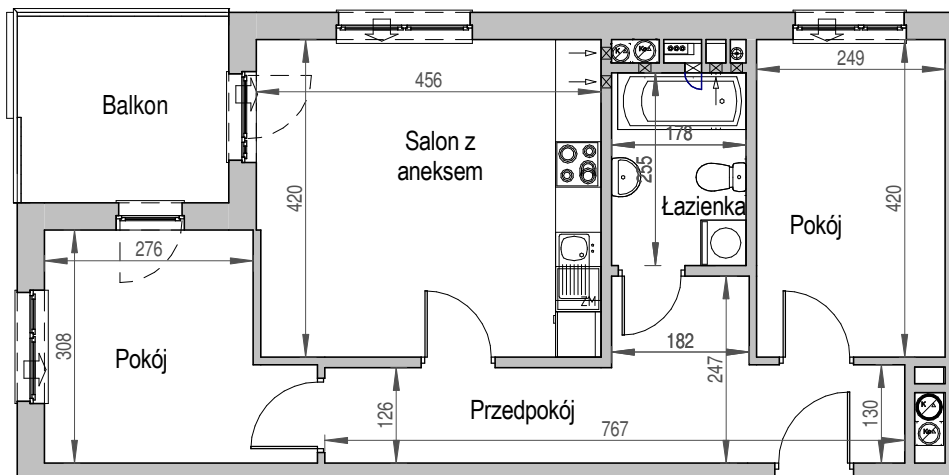

SCHEMAT BUDYNKU

SCHEMAT OSIEDLA

SCHEMAT MIESZKANIA

**Klatka: A**  
**Mieszkanie: 7E**

**6 Piętro**

|                 |                      |
|-----------------|----------------------|
| Przedpokój      | 11.95 m <sup>2</sup> |
| Łazienka        | 4.54 m <sup>2</sup>  |
| Salon z aneksem | 19.03 m <sup>2</sup> |
| Pokój           | 9.61 m <sup>2</sup>  |
| Pokój           | 10.46 m <sup>2</sup> |
| Suma ogólna:    | 55.59 m <sup>2</sup> |
| Balkon          | 7.06 m <sup>2</sup>  |