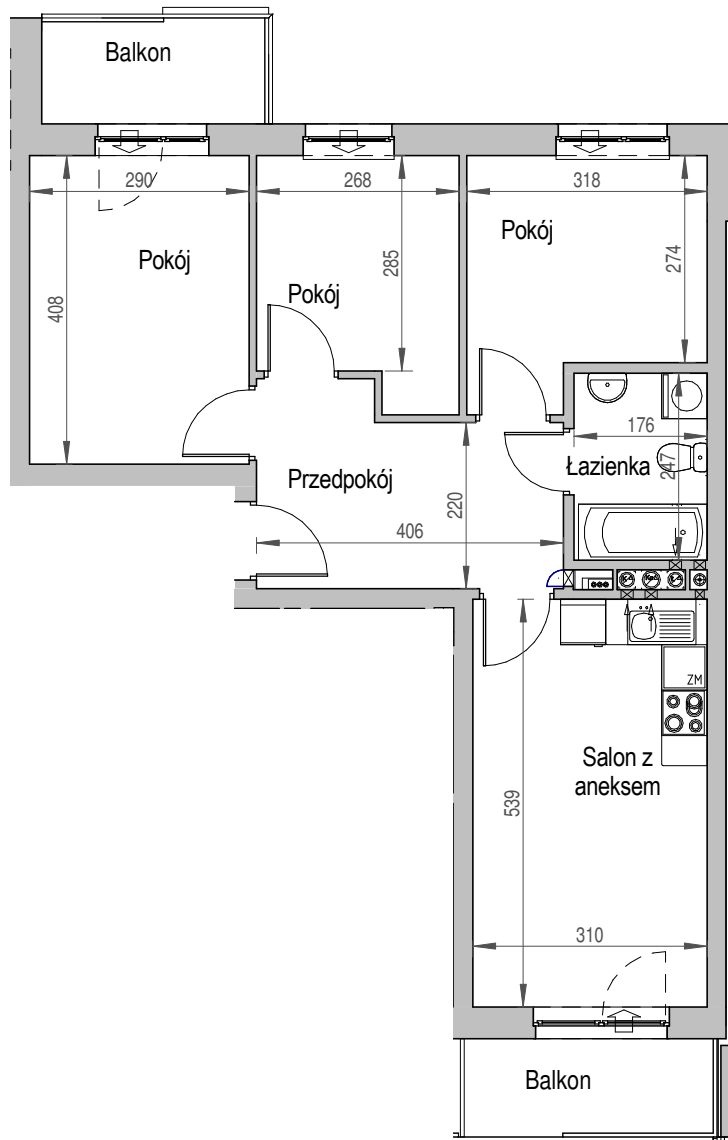

SCHEMAT BUDYNKU

SCHEMAT OSIEDLA

SCHEMAT MIESZKANIA

4 Piętro **Klatka: C**
Mieszkanie: 5A

Przedpokój	9.84 m ²
Łazienka	4.35 m ²
Salon z aneksem	16.71 m ²
Pokój	11.83 m ²
Pokój	8.23 m ²
Pokój	9.60 m ²
Suma ogólna:	60.56 m ²
Balkon	4.20 m ²
Balkon	4.59 m ²